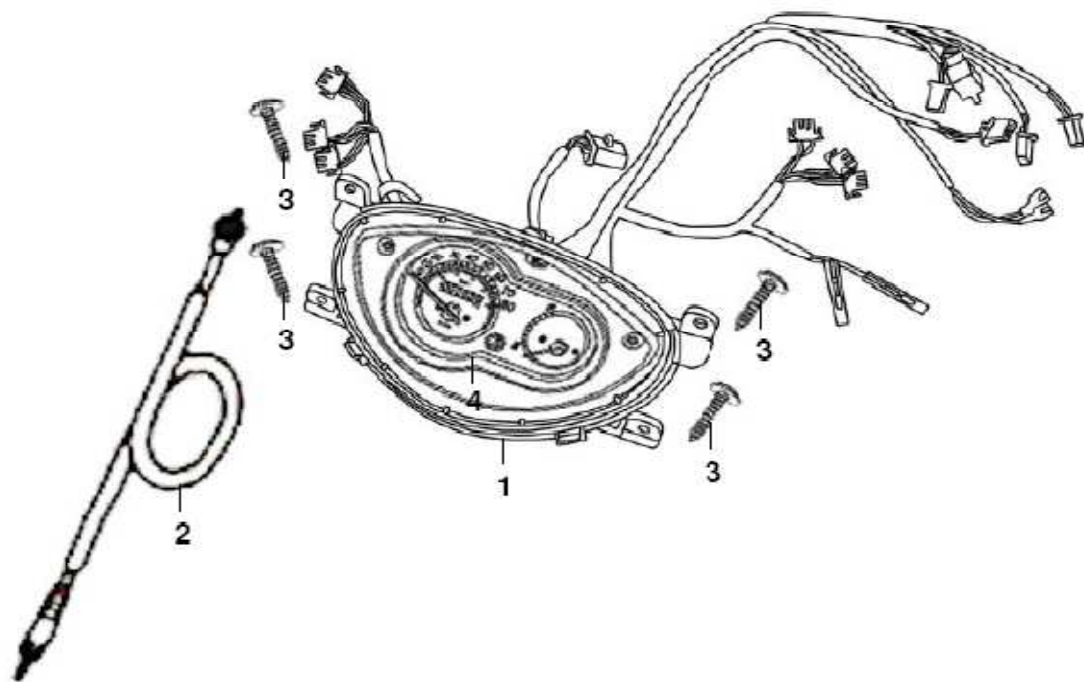

F-02 MERILNIK HITROSTI

St.dela	Sifra	Naziv	Količina
1	244559	Merilnik hitrosti KPL.	1
2	244173	Os pregibna	1
3	244171	Vijak M5x16	2
4	244174	Steklo merilnika hitrosti	1