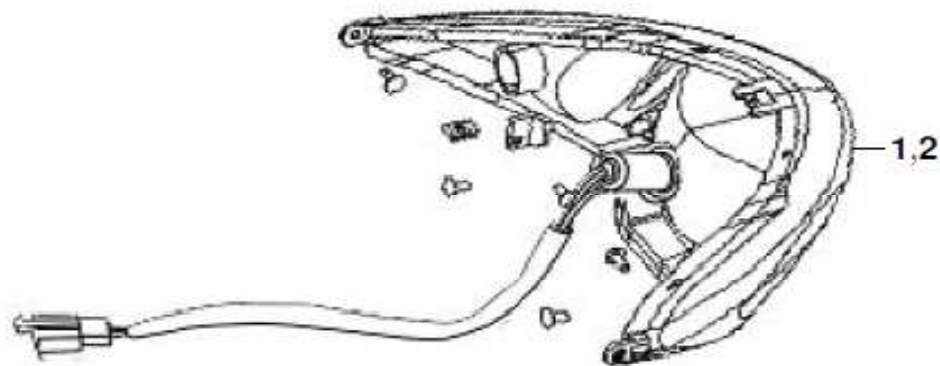

F-18 SVETILKA ZADNJA, BLAŽILEC

St.dela	Sifra	Naziv	Količina
1	244376	Svetilka zadnja KPL.	1
2	244377	Žarnica zadnje svetilke	1
3	244378	Blažilec zadnji	1
4	244379	Matica M10	1
5	244380	Podložka 10mm	1
6	244381	Podložka 12mm	1
7	244268	Vijak M8x35	1