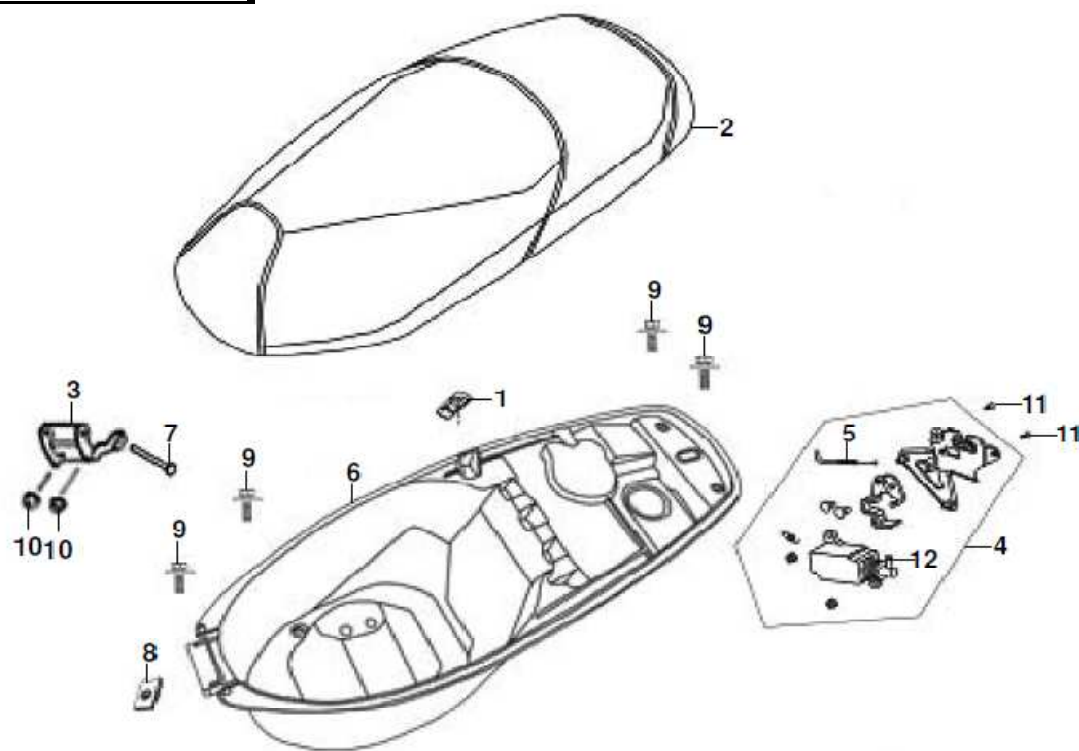

F-12 SEDEŽ

St.dela	Sifra	Naziv	Količina
1	244317	Stikalo varnostno zagona	1
2	244318	Sedež	1
3	244319	Pant sedeža	1
4	244320	Zapiralo sedeža	1
5	244321	Bovden zapirala sedeža	1
6	244322	Predal zadnji	1
7	244323	Vijak panta sedeža	1
8	244324	Matica pločevinasta M6	1
9	244325	Vijak M6x12	4
10	244162	Matica M6	2
11	244236	Vijak SH 6x10	2
12	244569	Ključavnica sedeža el. KPL.	1