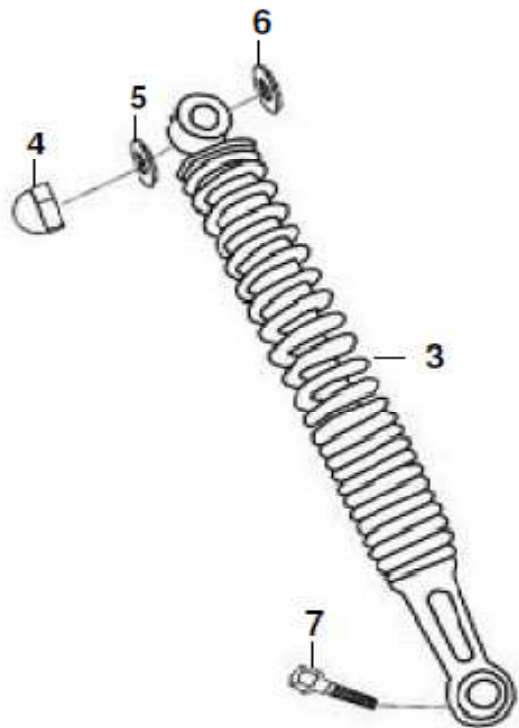

F-18 SVETILKA ZADNJA, BLAŽILEC

St.dela	Sifra	Naziv	Količina
1	244376	Svetilka zadnja KPL.	1
2	244377	Žarnica zadnje svetilke	1
3	244378	Blažilec zadnji	1
4	244379	Matica M10	1
5	244380	Podložka 10mm	1
6	244381	Podložka 12mm	1
7	244268	Vijak M8x35	1