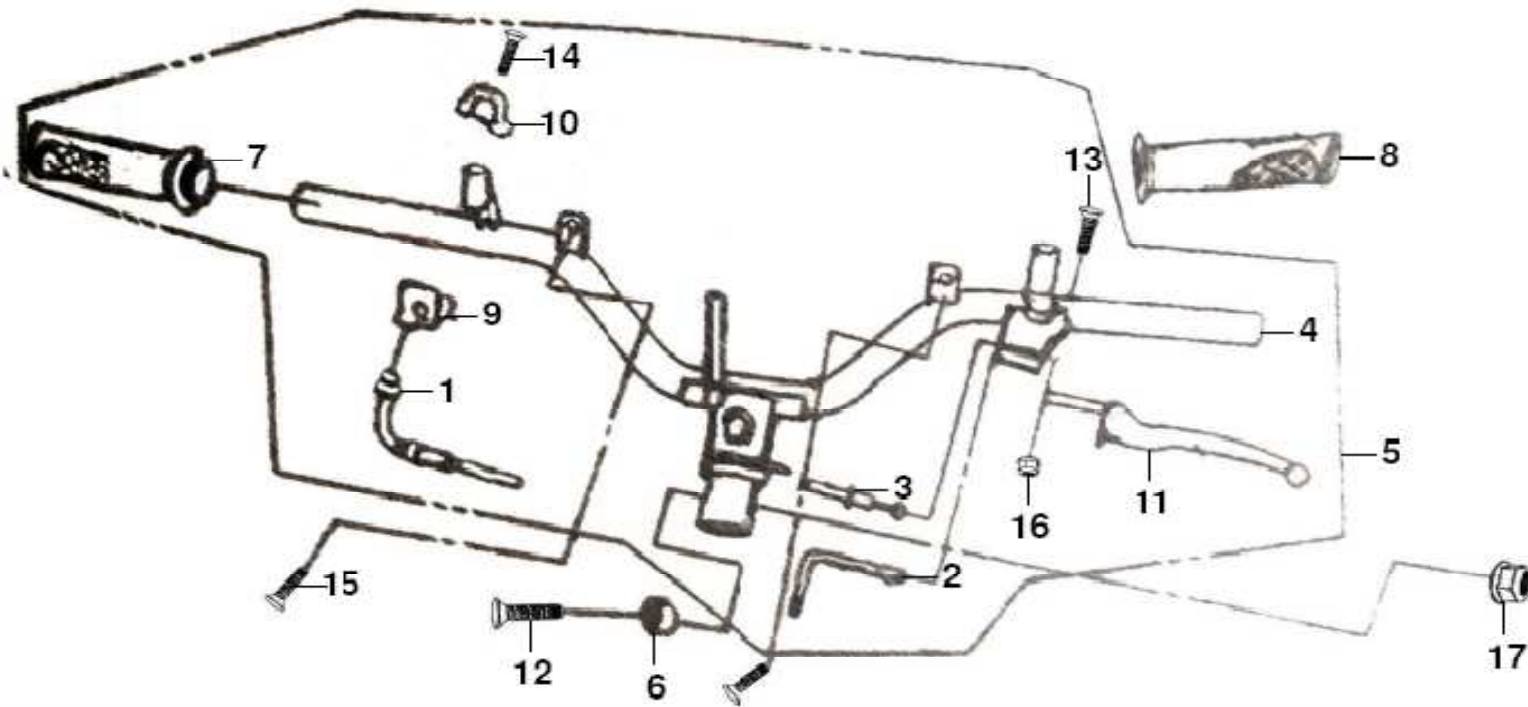

F-03 KRMILO

Št.dela	Šifra	Naziv	Količina
1	244560	Bovden plina	1
2	244176	Splet predne zavore KPL.	1
3	244177	Bovden zadnje zavore	1
4	244178	Krmilo	1
5	244561	Krmilo KPL.	1
6	244180	Puša krmila	1
7	244181	Prevleka ročaja-desna	1
8	244182	Prevleka ročaja-leva	1
9	244183	Držalo bovdena plina	1
10	244184	Vodilo bovdena plina	1
11	244185	Ročaj-levi	1
12	244186	Vijak M10x50	1
13	244187	Vijak levega ročaja	1
14	244188	Vijak M5x22	1
15	244171	Vijak M5x16	2
16	244189	Matica M5	1
17	244190	Matica M10	1