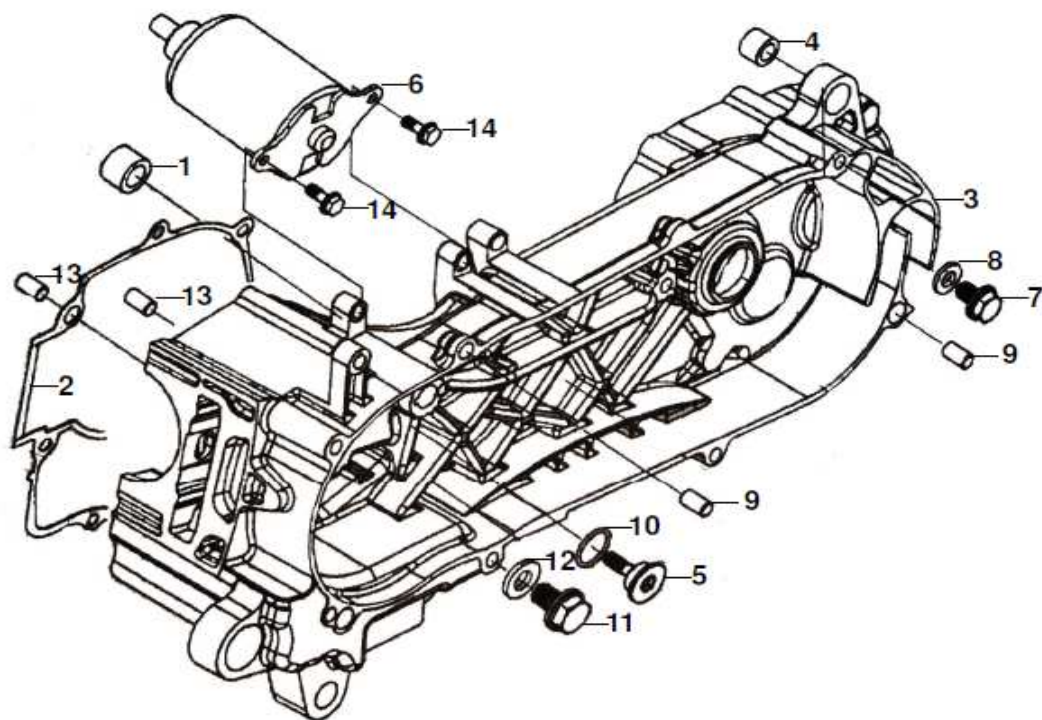

E-12 OKROV MOTORJA LEVI

St.dela	Sifra	Naziv	Količina
1	244036	Puša gumijasta nos. motorja	1
2	244550	Tesnilo okrova motorja-levo	1
3	244551	Okrov motorja-levi	1
4	244140	Vpetje gumijasto	1
5	244142	Vzvod natezalca jermena	1
6	244552	Zaganjač KPL.	1
7	244145	Vijak posebni M8	1
8	244146	Podložka 8mm	1
9	244060	Zatič 10x14	2
10	244147	O-ring 15,2x1,5	1
11	244148	Vijak izpustni olja M12	1
12	244149	Podložka izpista olja 12mm	1
13	244051	Zatič 8x14	2
14	244468	Vijak SH M6x16	2