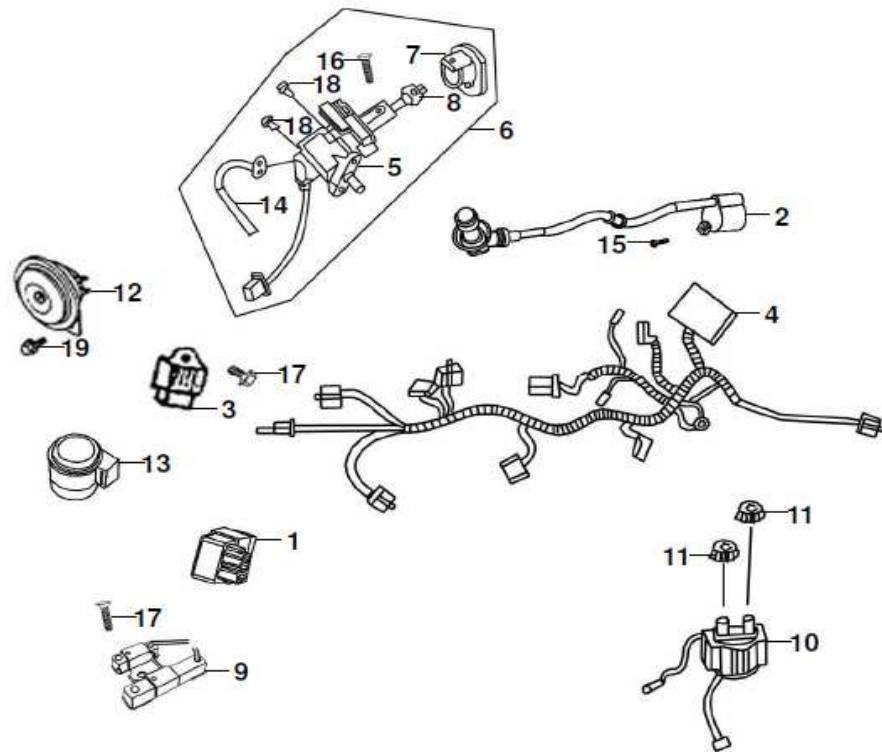

F-20 ELEKTRIČNA OPREMA

St.dela	Sifra	Naziv	Količina
1	244586	Enota CDI	1
2	244587	Tuljava vžigalna KPL.	1
3	244390	Regulator napetosti	1
4	244391	Splet glavni	1
5	244392	Ključavnica SET	1
6	244393	Ključavnica s spletom KPL.	1
7	244394	Pokrov ključavnice	1
8	244395	Ključ	1
9	244588	Upor	1
10	244397	Rele el. zagona	1
11	244398	Matica releja el. zagona	2
12	244399	Sirena	1
13	244400	Rele svetilke smerne KPL.	1
14	244321	Bovden zapirala sedeža	1
15	244401	Vijak M5x22	1
16	244402	Vijak M5x8	1
17	244248	Vijak M6x16	2
18	244403	Vijak M6x18	2
19	244404	Vijak M8x12	1