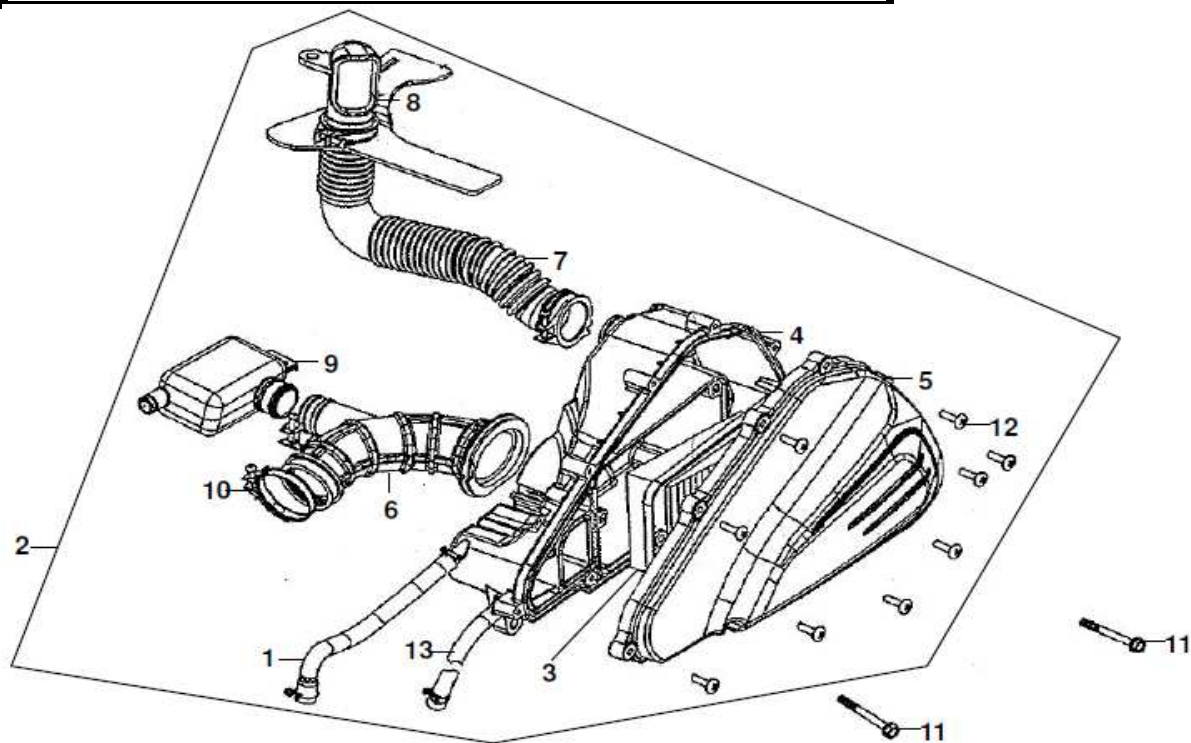

F-14 BATERIJA

St.dela	Sifra	Naziv	Količina
1	244338	Baterija KPL.	1
2	244339	Splet baterije	1

F-15 DUŠILEC SESALNI

St.dela	Sifra	Naziv	Količina
1	244570	Cev oddušnika	1
2	244571	Dušilec sesalni KPL.	1
3	244343	Filter zraka	1
4	244572	Ohišje filtra zraka	1
5	244573	Pokrov filtra zraka	1
6	244574	Cev povezovalna filtra zraka	1
7	244575	Cev pregibna "A"	1
8	244348	Cev pregibna "B"	1
9	244349	Komora zraka	1
10	244576	Objemka cevi sesalne 46	1
11	244351	Vijak M6x30	2
12	244352	Vijak M5x20	9
13	244353	Cev-V 8x12x190	1