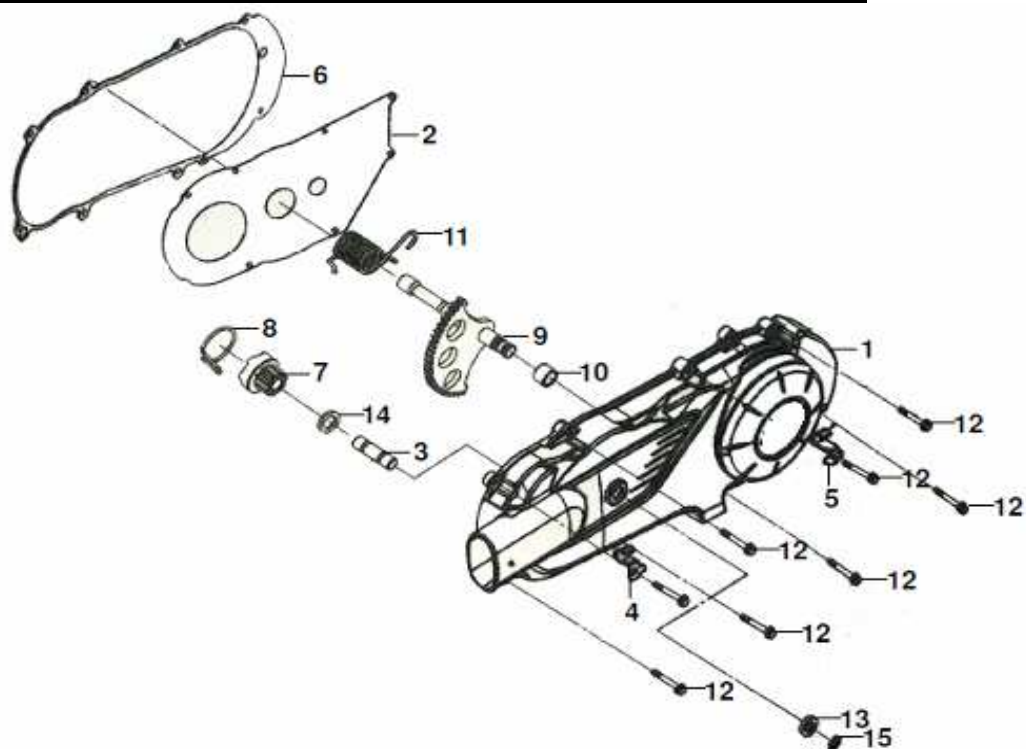

E-08 POKROV MOTORJA LEVI

St.dela	Sifra	Naziv	Količina
1	244510	rov motorja	1
2	244511	Plošča leva	1
3	244512	ika nožnega	1
4	244513	ilo bovdna p	1
5	244514	ovdna zadnj	1
6	244515	nilo leve plc	1
7	244516	č nožnega z	1
8	244517	t nožnega z	1
9	244518	red zagonsl	1
10	244519	jonske osi 1	1
11	244520	it zagonske	1
12	244521	lak SH M6x	8
13	244522	ka zagonsk	1
14	244523	ia podložka	1
15	244524	čnik zun. 1	1