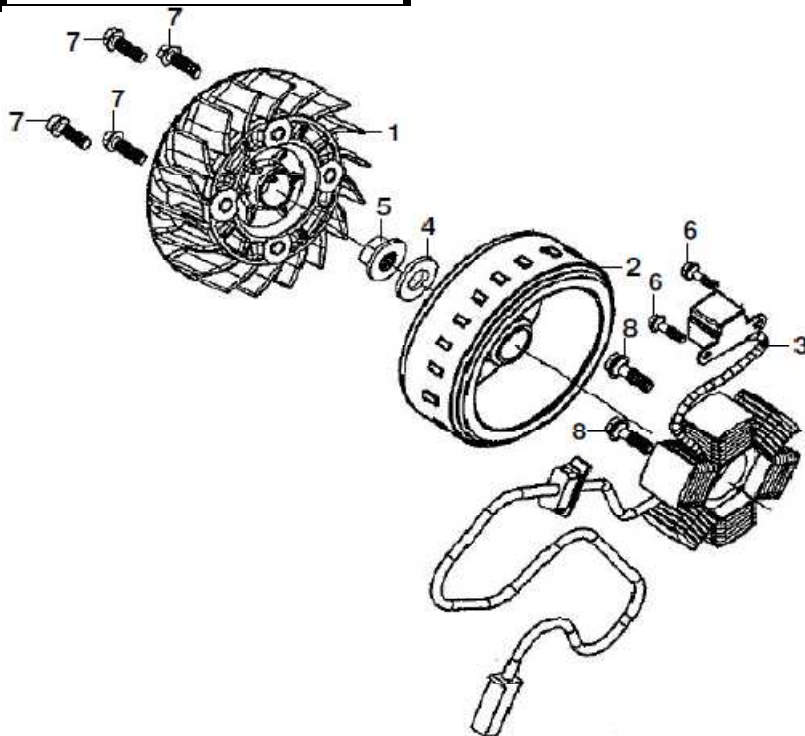

E-07 VŽIGALNIK

St.dela	Sifra	Naziv	Količina
1	244502	Ventilator	1
2	244503	Rotor	1
3	244504	Stator	1
4	244505	Podložka 12mm	1
5	244506	Matica M12	1
6	244507	Vijak M5x12	2
7	244508	Vijak M6x18	4
8	244509	Vijak SH M6x28	2