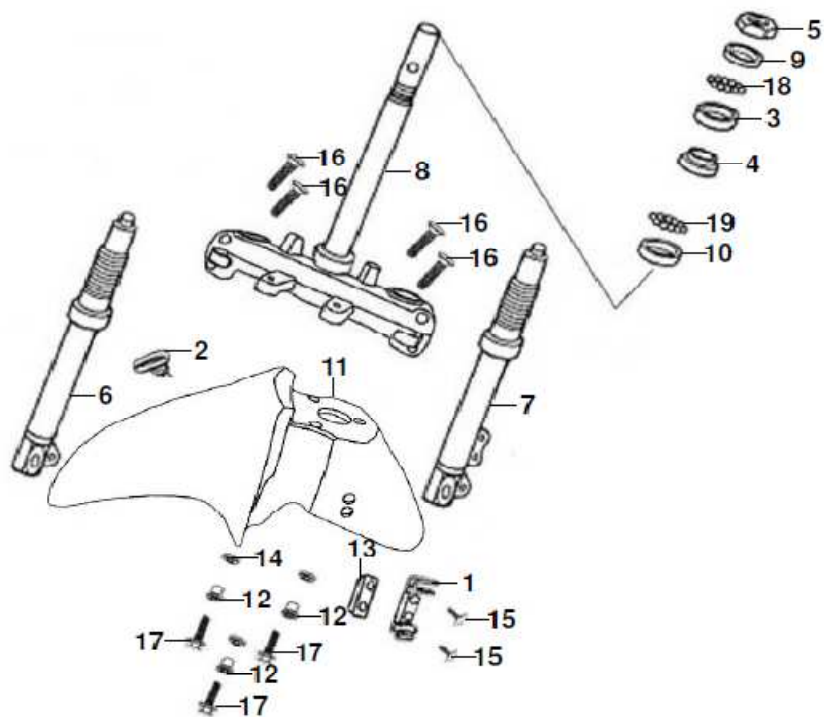

F-09 VILICE PREDNJE

St.dela	Sifra	Naziv	Količina
1	244563	Spona zavorne cevi	1
2	244564	Vodilo osi pregibne	1
3	244272	Skodelica ležajna zgornja	1
4	244273	Skodelica ležajna spodnja	1
5	244274	Matica prednje vilice	1
6	244275	Blažilec P.V. desni	1
7	244276	Blažilec P.V. levi	1
8	244277	Vez vilična	1
9	244278	Konus ležajni zgornji	1
10	244279	Konus ležajni spodnji	1
11	244565	Blatnik prednjega kolesa-lak	1
12	244284	Tulec gumi prednjega blatnika	3
13	244285	Nosilec spona zavorne cevi	1
14	244286	Obroč gumi prednjega blatnika	3
15	244233	Vijak M6x16	2
16	244287	Vijak M8x40	4
17	244288	Vijak SH M6x20	3
18	244289	Kroglica 5	26
19	244290	Kroglica 8	19