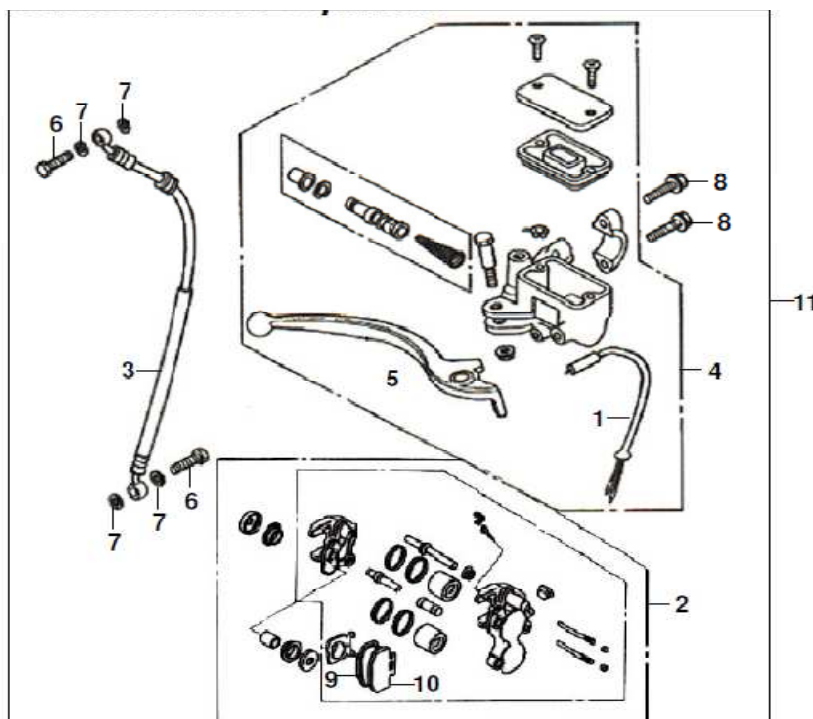

F-04 ZAVORA PREDNJA

St.dela	Sifra	Naziv	Količina
1	244176	Splet predne zavore KPL.	1
2	244191	Čeljust zavorna prednja KPL.	1
3	244192	Cev prednje zavore KPL.	1
4	244193	Valj zavorni KPL.	1
5	244194	Ročaj-desni	1
6	244195	Vijak oljni M10x22	2
7	244196	Podložka oljnega vijaka	4
8	244197	Vijak M6x22	2
9	244198	Ploščica zavorna "A"	1
10	244199	Ploščica zavorna "B"	1
11	244200	Zavora prednja KPL.	1