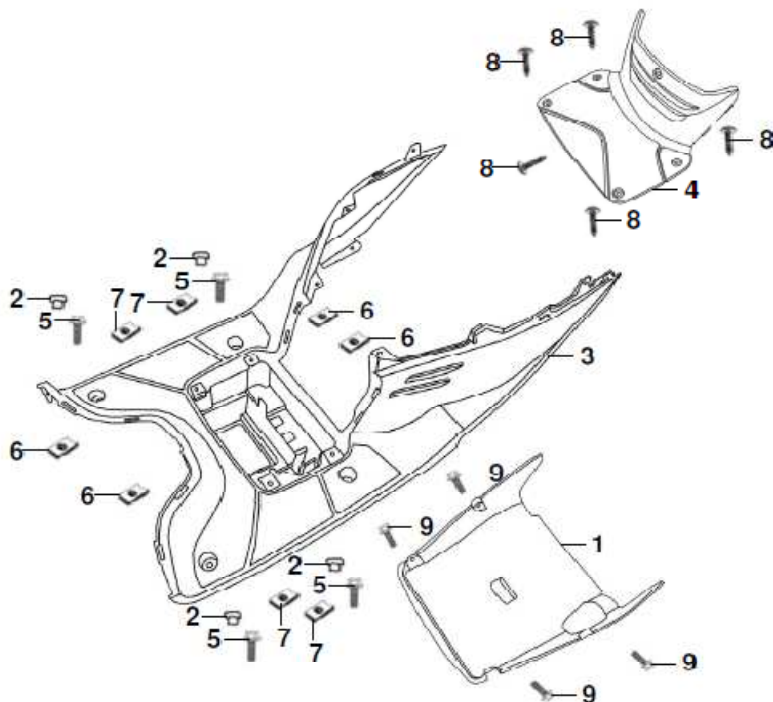

F-07 PLOŠČA TALNA, POKROV SREDNJI

St.dela	Šifra	Naziv	Količina
1	244242	Pokrov baterije	1
2	244243	Čep spodnjega pokrova	4
3	244244	Talna plošča	1
4	244245	Pokrov talne plošče zadnji	1
5	244246	Vijak M6	4
6	244247	Matica pločevinasta M4	4
7	244234	Matica pločevinasta M5	4
8	244171	Vijak M5x16	5
9	244248	Vijak M6x16	4