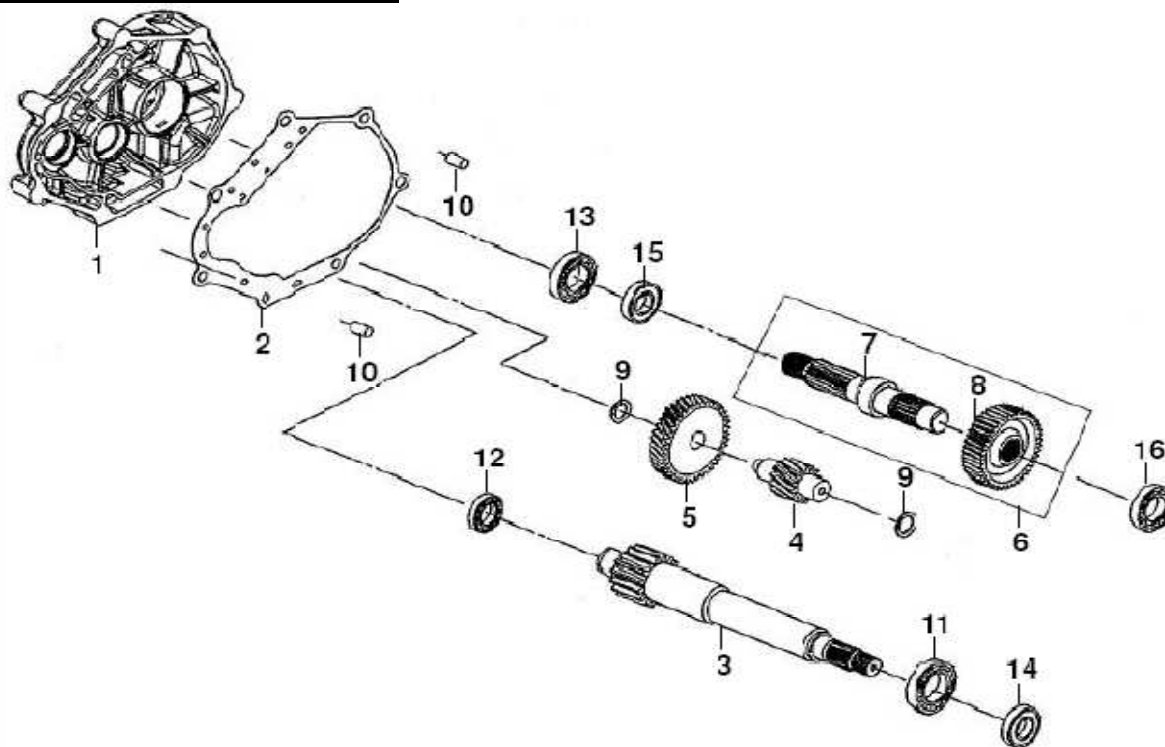

E-11 PRENOS

St.dela	Šifra	Naziv	Količina
1	244538	Pokrov prenosa	1
2	244539	Tesnilo pokrova prenosa	1
3	244540	Gred pogonska	1
4	244541	Gred vmesna	1
5	244542	Gred gnana	1
6	244543	Zobnik gnani	1
7	244060	Zatič 10x14	2
8	244544	Ležaj kroglični CSB301	1
9	244545	Ležaj kroglični CSB204	1
10	244546	Obroč tesnilni 32x47x7	1
11	244547	Obroč tesnilni 20x32x6	1
12	244131	Vzkočnik zun. 22mm	1
13	244132	Ležaj kroglični radialni 6203	1
14	244549	Ležaj kroglični 6301	2
15	244549	Ležaj kroglični 6204	1