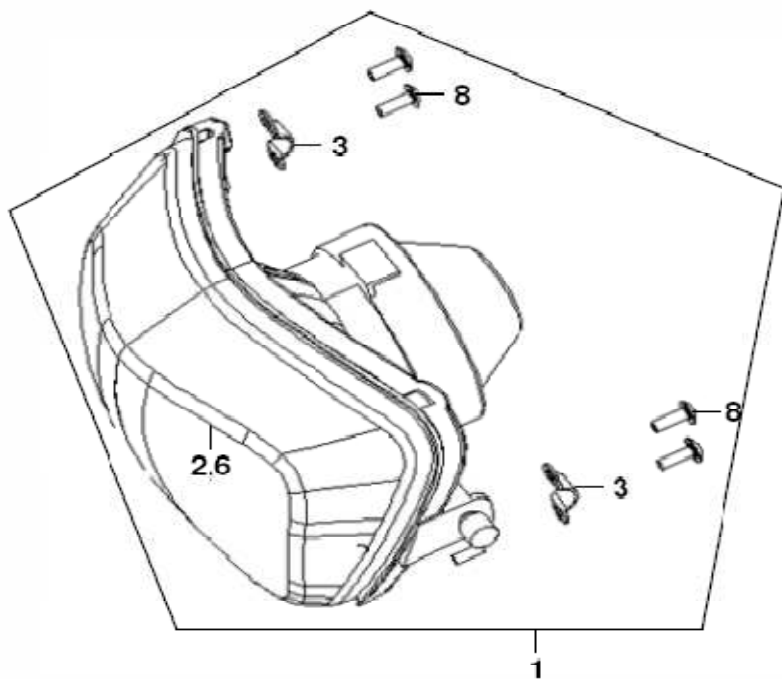

F-01 ŽAROMET PREDNJI

St.dela	Sifra	Naziv	Količina
1	244163	Žaromet prednji KPL.	1
2	244164	Steklo žarometa	1
3	244165	Ploščica nastavna žarometa	2
4	244166	Svetilka smerna P.D. KPL.	1
5	244167	Svetilka smerna P.L. KPL.	1
6	244168	Žarnica prednjega žarometa	1
7	244169	Žarnica prednje smerne svetilke	2
8	244170	Vijak M4x12	4
9	244171	Vijak M5x16	6