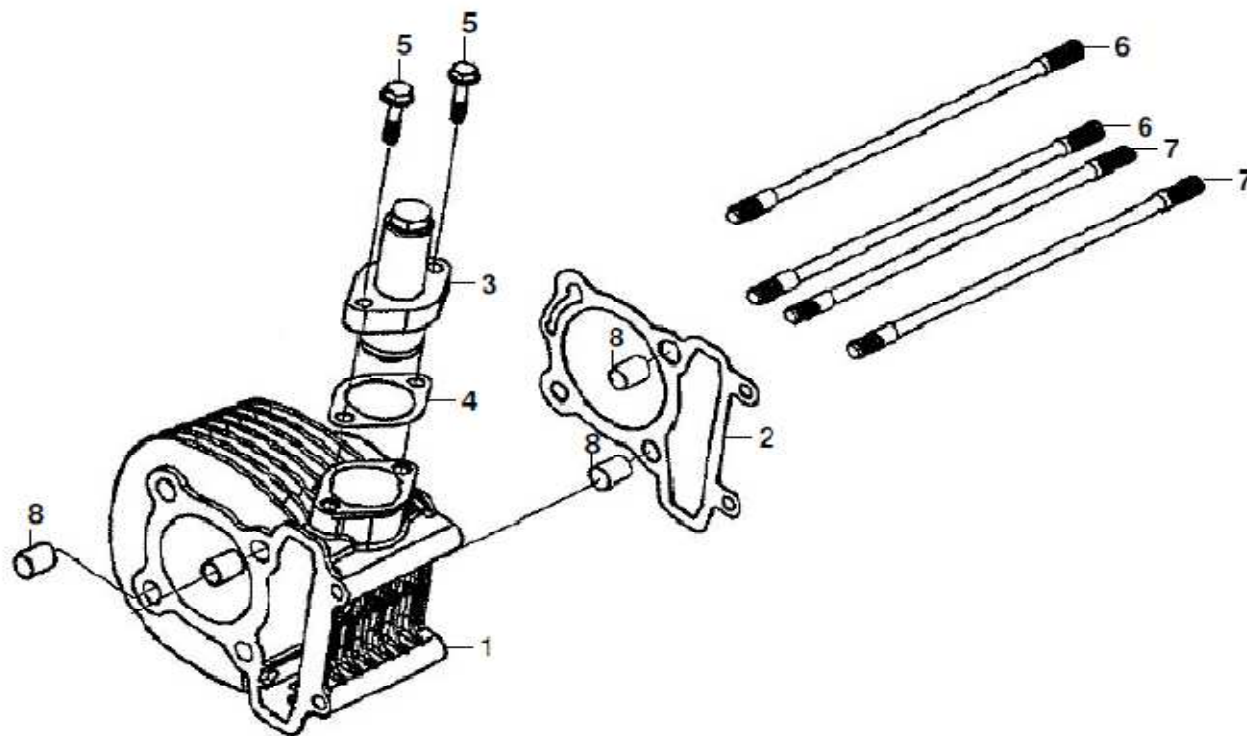

E-05 VALJ

St.dela	Sifra	Naziv	Količina
1	244487	Valj	1
2	244488	Tesnilo valja	1
3	244489	Natezalec verige KPL.	1
4	244490	Tesnilo natezalca verige	1
5	244491	Vijak SH M6x22	2
6	244492	Vijak stojni valja "A"	2
7	244493	Vijak stojni valja "B"	2
8	244060	Zatič 10x14	4