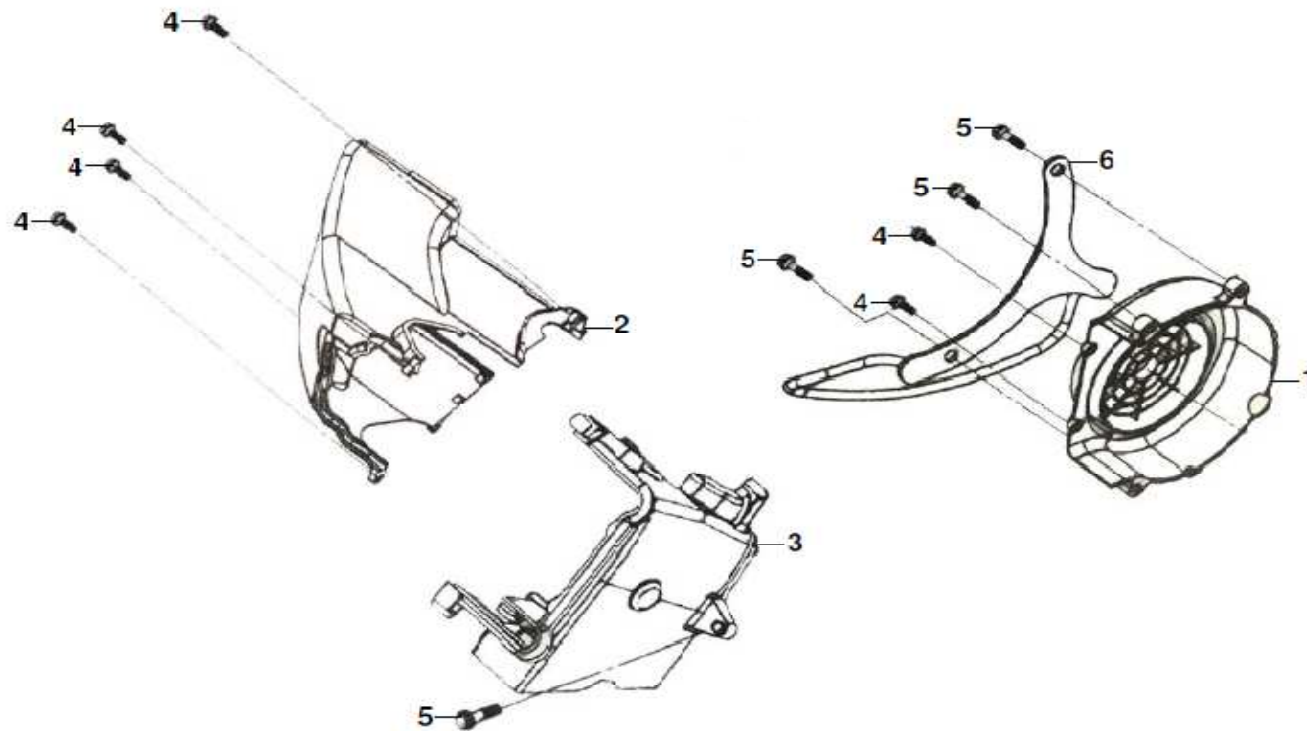

E-01 POKROVI MOTORJA

St.dela	Sifra	Naziv	Količina
1	244427	Pokrov ventilatorja	1
2	244428	Pokrov "A"	1
3	244429	Pokrov "B"	1
4	244003	Vijak M5x16	6
5	244430	Vijak SH M6x25	4
6	244431	Ščitnik izpušne cevi	1