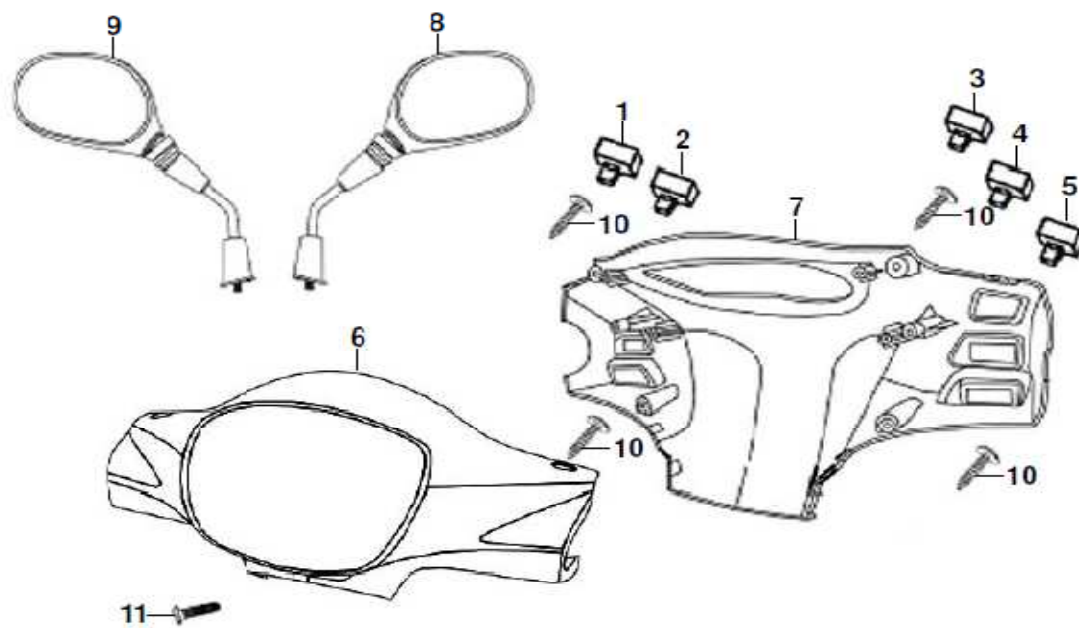

F-05 POKROV KRMILA

St.dela	Šifra	Naziv	Količina
1	244201	Stikalo žarometa	1
2	244202	Stikalo el. zagona	1
3	244203	Stikalo dolge luči	1
4	244204	Stikalo sirene	1
5	244205	Stikalo smerne svetilke	1
6	244206	Pokrov krmila prednji-lak	1
7	244210	Pokrov krmila zadnji	1
8	244211	Ogledalo-desno	1
9	244212	Ogledalo-levo	1
10	244170	Vijak M4x12	4
11	244213	Vijak nastavni žarometa	1