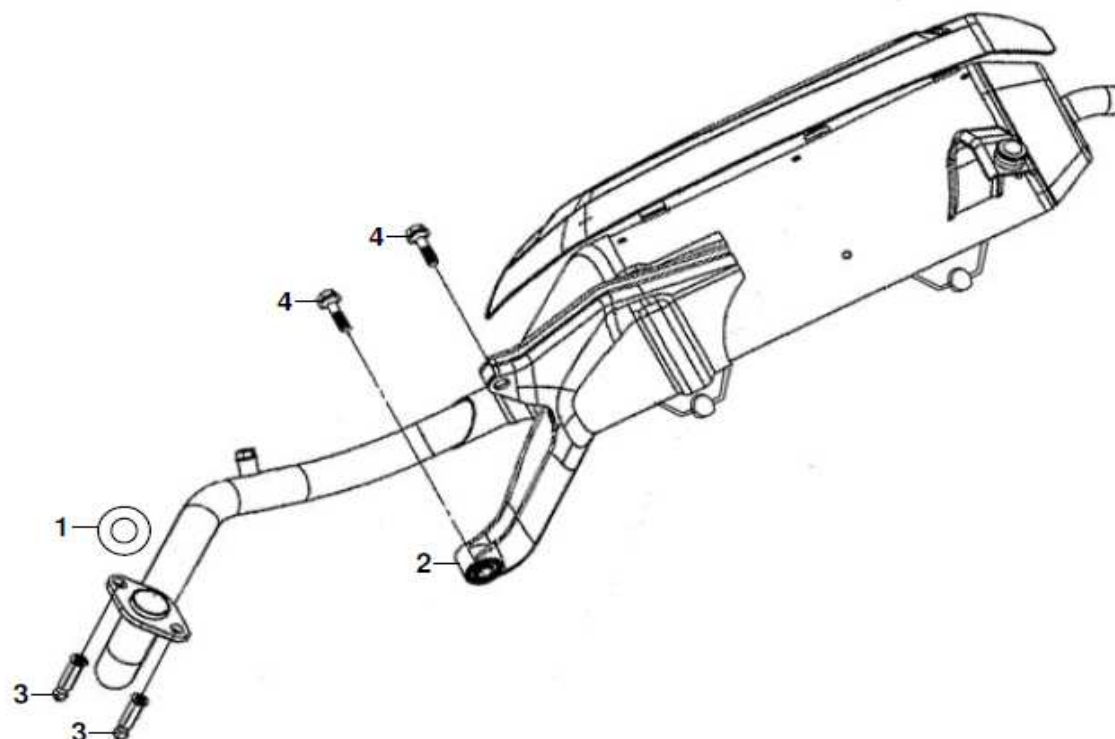

F-16 IZPUŠNI GLUŠNIK

St.dela	Sifra	Naziv	Količina
1	244577	Tesnilo izpušne cevi	1
2	244578	Izpušni glušnik KPL.	1
3	244579	Matica zaprta M8	2
4	244580	Vijak M8x45	2