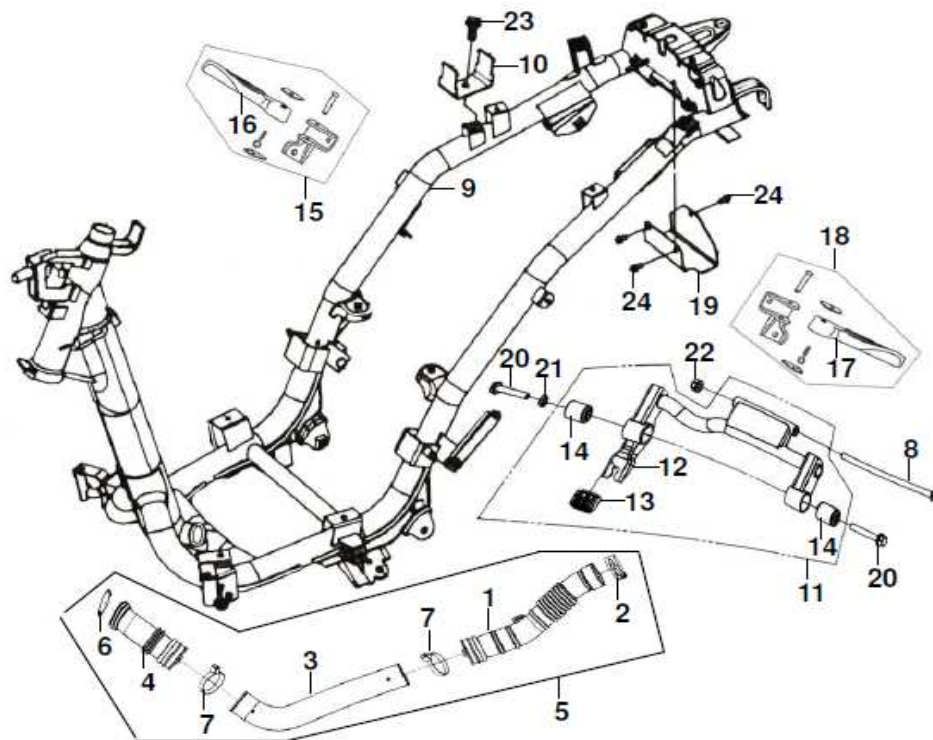

F-21 OKVIR

St.dela	Sifra	Naziv	Količina
1	244589	Cev levega pokrova "A"	1
2	244590	Objemka cevi I. pokrova	1
3	244407	Cev levega pokrova "B"	1
4	244408	Cev levega pokrova "C"	1
5	244591	Cev levega pokrova KPL.	1
6	244592	Objemka cevi dušilca sesalnega	1
7	244411	Objemka žična 5x180	2
8	244593	Vijak nosilca motorja	1
9	244594	Okvir	1
10	244414	Opora "B"	1
11	244595	Nosilec motorja KPL.	1
12	244596	Nosilec motorja	1
13	244417	Člen nosilca motorja	1
14	244418	Puša nosilca motorja	2
15	244419	Nožnik sopotnika-desni KPL.	1
16	244420	Nožnik sopotnika-desni	1
17	244421	Nožnik sopotnika-levi	1
18	244422	Nožnik sopotnika-levi KPL.	1
19	244597	Pokrov ključavnice sedeža	1
20	244424	Vijak M10x55	2
21	244425	Puša distančna	1
22	244190	Matica M10	1
23	244426	Vijak M6x12	1
24	244236	Vijak SH 6x10	3