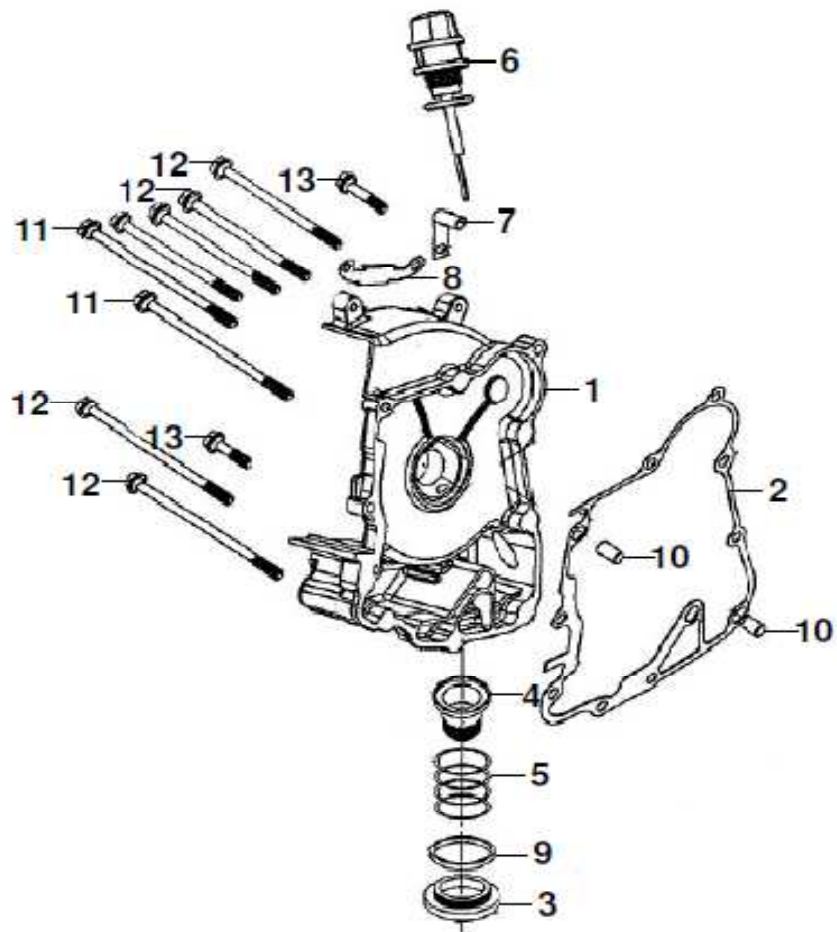

E-06 POKROV MOTORJA DESNI

St.dela	Sifra	Naziv	Količina
1	244494	Pokrov motorja-desni	1
2	244495	Tesnilo desnega pokrova motorja	1
3	244496	Čep filtra olja	1
4	244064	Filter olja	1
5	244065	Vzmet filtra olja	1
6	244497	Palica merilna nivoja olja	1
7	244498	Spolka ozemljive el. motorja	1
8	244499	Spojka ACG	1
9	244070	O-ring 30,8mm	1
10	244051	Zatič 8x14	2
11	244500	Vijak SH M6x100	2
12	244453	Vijak SH M6x95	6
13	244501	Vijak SH M6x30	2