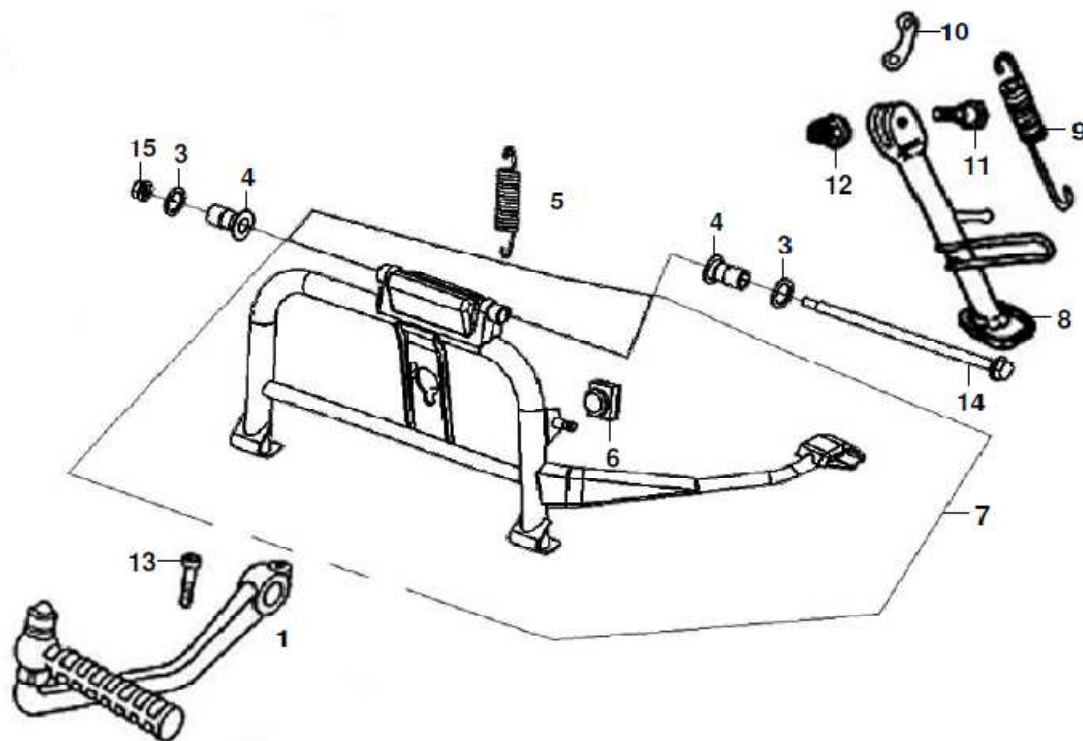

F-17 STOJALO, ROČICA ZAGONSKA

St.dela	Šifra	Naziv	Količina
1	244581	Ročica zagonska KPL.	1
2	244582	Stojalo centralno	1
3	244364	Podložka cent. stojala	2
4	244365	Puša cent. stojala	2
5	244366	Vzmet cent. stojala KPL.	1
6	244367	Guma cent. stojala	1
7	244583	Stojalo centralno KPL.	1
8	244369	Stojalo stransko	1
9	244370	Vzmet stran. stojala KPL.	1
10	244371	Opora vzmeti stran. stojala	1
11	244372	Vijak stran. stojala	1
12	244373	Matica M8	1
13	244032	Vijak SH M6x22	1
14	244584	Vijak cent. stojala	1
15	244375	Matica M8 samozap.	1