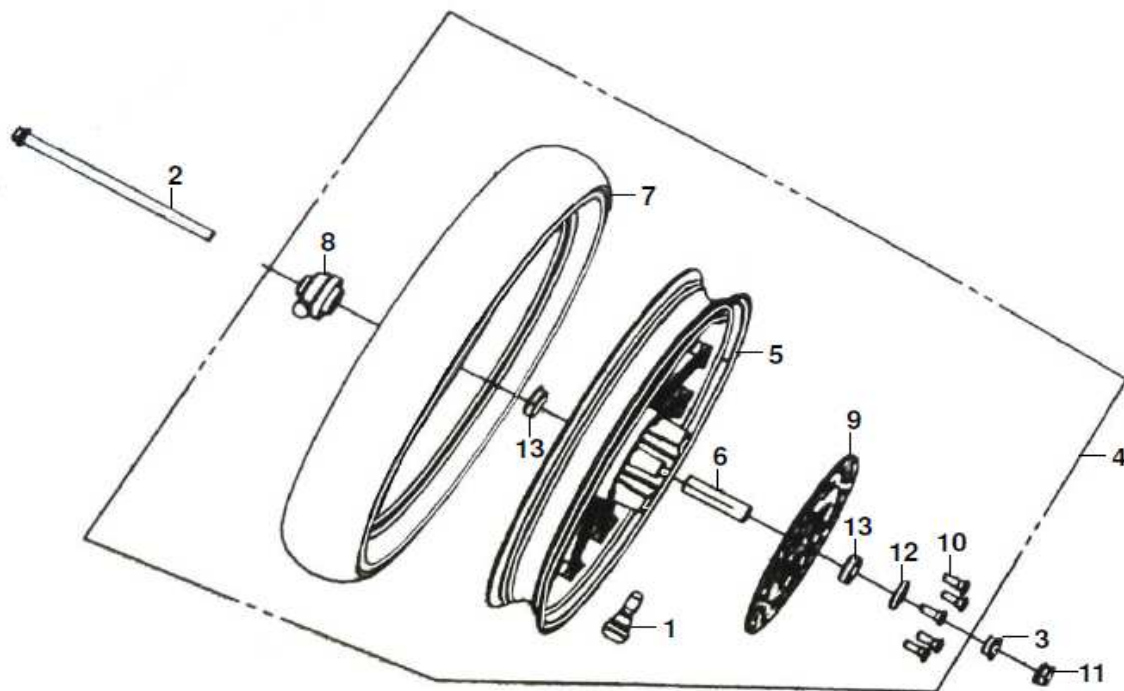

F-10 KOLO PREDNJE

St.dela	Sifra	Naziv	Količina
1	244291	Ventil tubeless	1
2	244292	Os prednjega kolesa	1
3	244293	Puša prednjega kolesa	1
4	244294	Kolo prednje KPL.	1
5	244295	Platišče prednjega kolesa	1
6	244296	Puša osi prednjega kolesa	1
7	244297	Pnevmatika prednja	1
8	244298	Pogon merilnika KPL.	1
9	244299	Disk prednje zavore	1
10	244300	Vijak za disk M8x24	5
11	244301	Matica M12 samozap.	1
12	244302	Obroč tesnilni 20x32x5	1
13	244303	Ležaj 6201	2