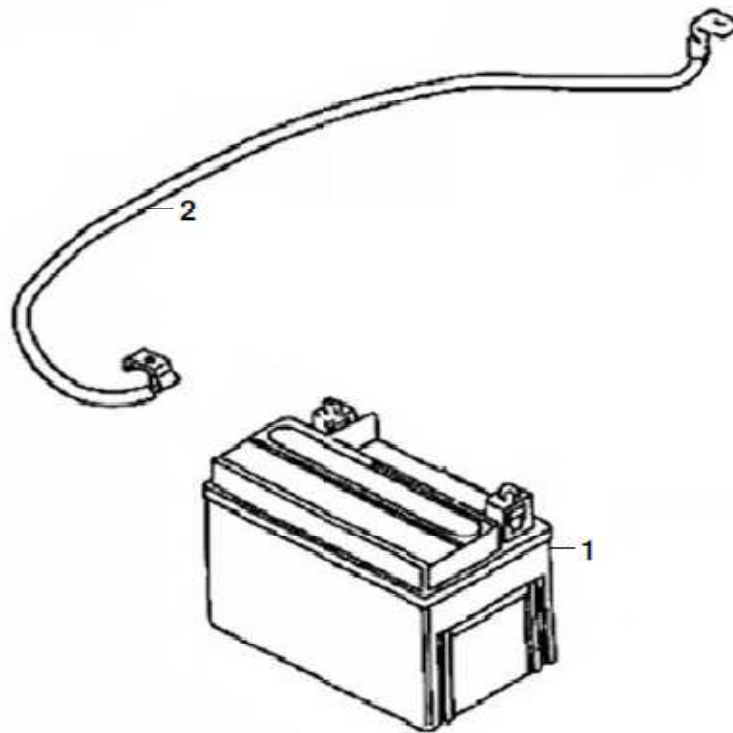

F-14 BATERIJA

St.dela	Sifra	Naziv	Količina
1	244338	Baterija KPL.	1
2	244339	Splet baterije	1