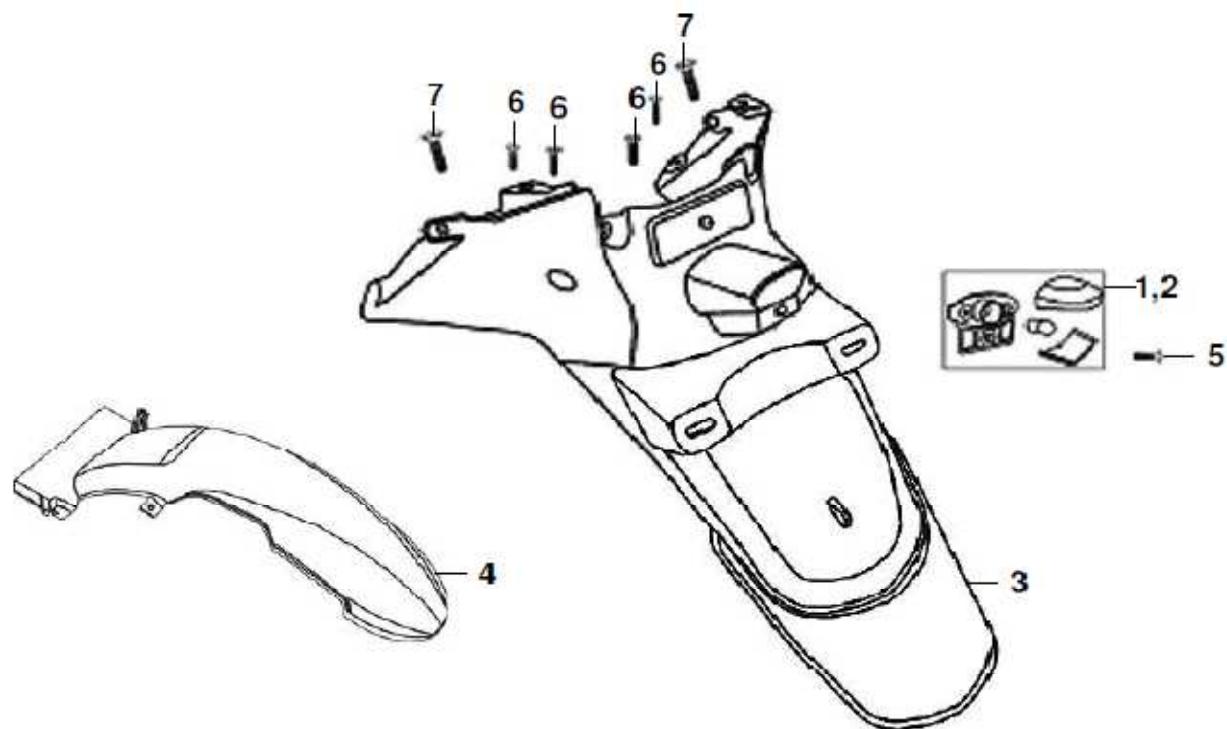

F-19 BLATNIK ZADNJI

St.dela	Sifra	Naziv	Količina
1	244382	Svetilka tablice KPL.	1
2	244383	Žarnica svetilke tablice	1
3	244384	Blatnik zadnji okvirja	1
4	244585	Blatnik zadnjega kolesa	1
5	244386	Vijak M5x16	1
6	244387	Vijak M5x12	4
7	244248	Vijak M6x16	2