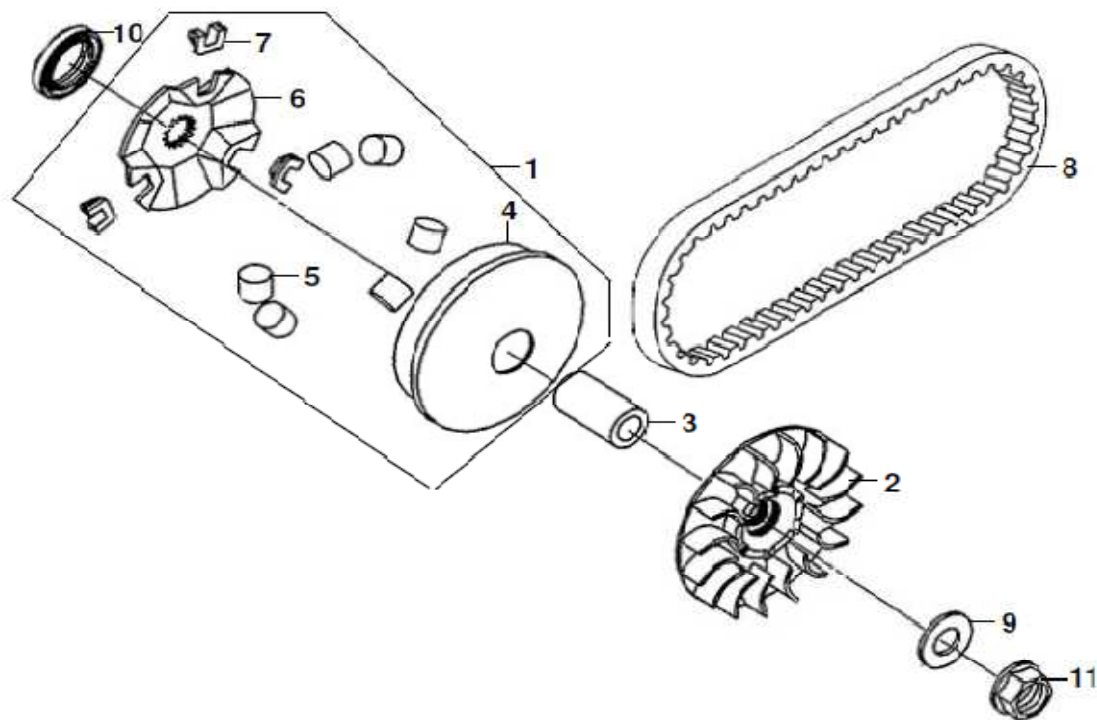

E-09 VARIATOR

St.dela	Sifra	Naziv	Količina
1	244525	Variator KPL.	1
2	244526	Ventilator variatorja	1
3	244527	Puša ventilatorja variatorja	1
4	244528	Plošča premična	1
5	244529	Valjček centrifugalni	6
6	244530	Plošča glavna	1
7	244531	Drsnik	3
8	244532	Jermen	1
9	244505	Podložka 12mm	1
10	244533	Obroč tenilni 25x40x7	1
11	244506	Matica M12	1