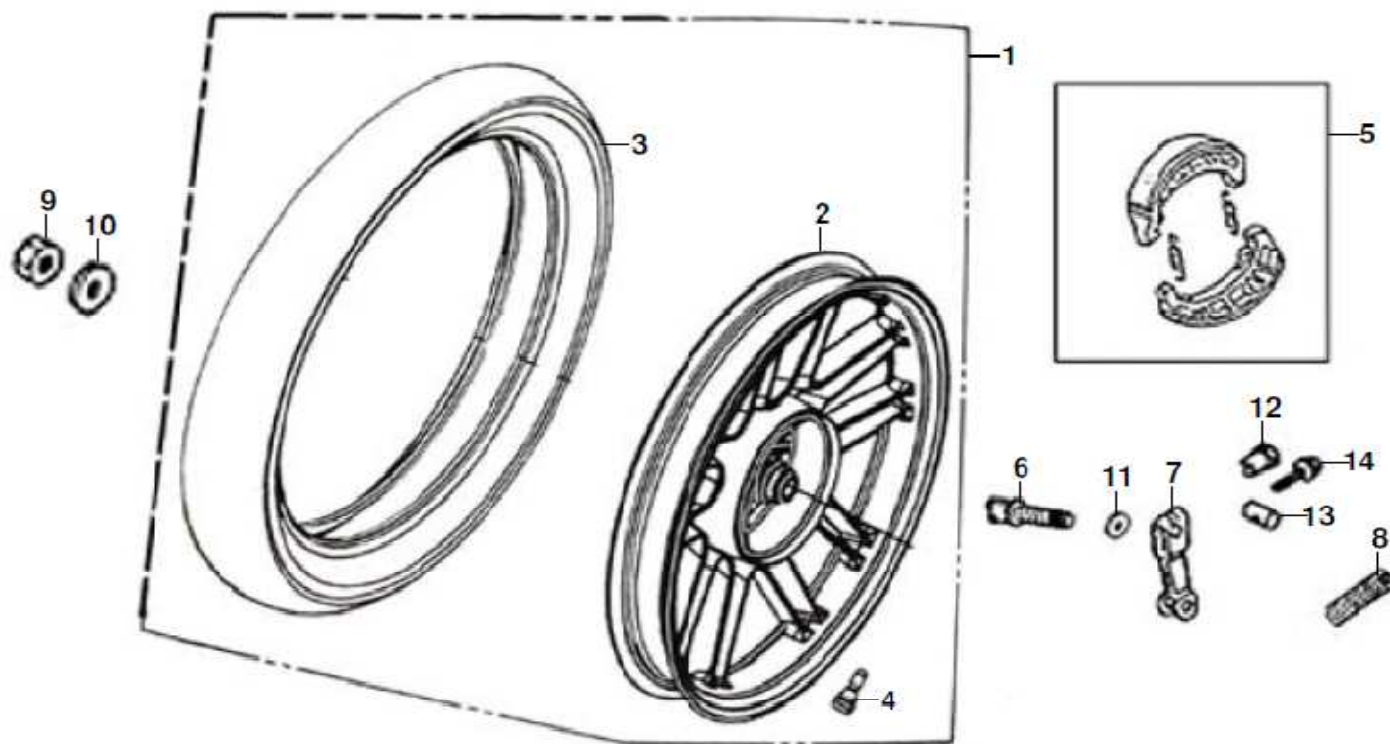

F-11 KOLO ZADNJE

St.dela	Sifra	Naziv	Količina
1	244304	Kolo zadnje KPL.	1
2	244305	Platišče zadnjega kolesa	1
3	244306	Pnevmatika zadnja	1
4	244291	Ventil tubeless	1
5	244307	Čeljusti zavorne zadnje KPL.	1
6	244308	Razpiralo zadnje zavore	1
7	244309	Vzvod zadnje zavore	1
8	244310	Vzmet vzvoda zadnje zavore	1
9	244311	Matica M16 samozap.	1
10	244312	Podložka 16mm	1
11	244313	O ring 11,3X1,3	1
12	244314	Puša vmesna "B"	1
13	244315	Matica nastavna "B"	1
14	244316	Vijak M6x32	1