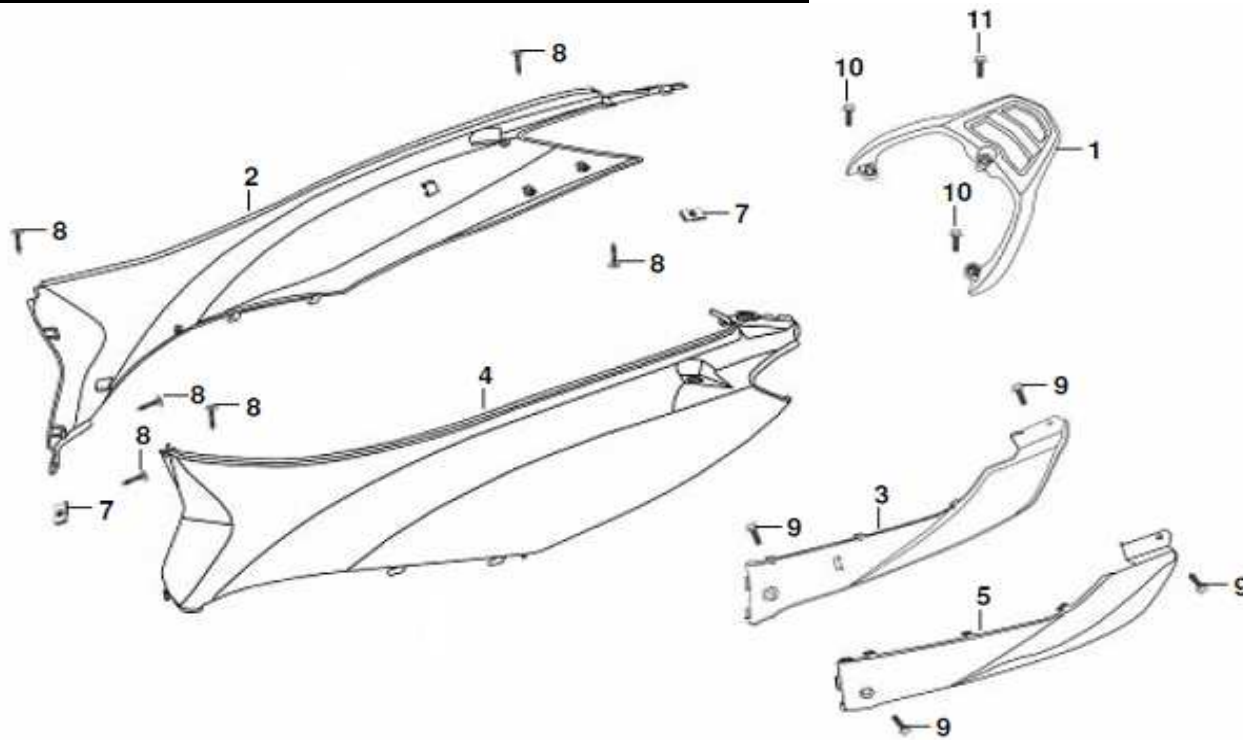

F-08 POKROVI OKVIRJA, NALEPKE

St.dela	Sifra	Naziv	Količina
1	244249	Prtljažnik zadnji	1
2	244250	Pokrov okvirja desni-lak	1
3	244254	Pokrov stranski desni-lak	1
4	244258	Pokrov okvirja levi-lak	1
5	244262	Pokrov stranski levi-lak	1
7	244234	Matica pločevinasta M5	2
8	244170	Vijak M4x12	6
9	244267	Vijak M6x16	4
10	244268	Vijak M8x35	2
11	244269	Vijak M8x45	1
*	244988	Nalepke okrasne TWISTER 125 KPL.	1