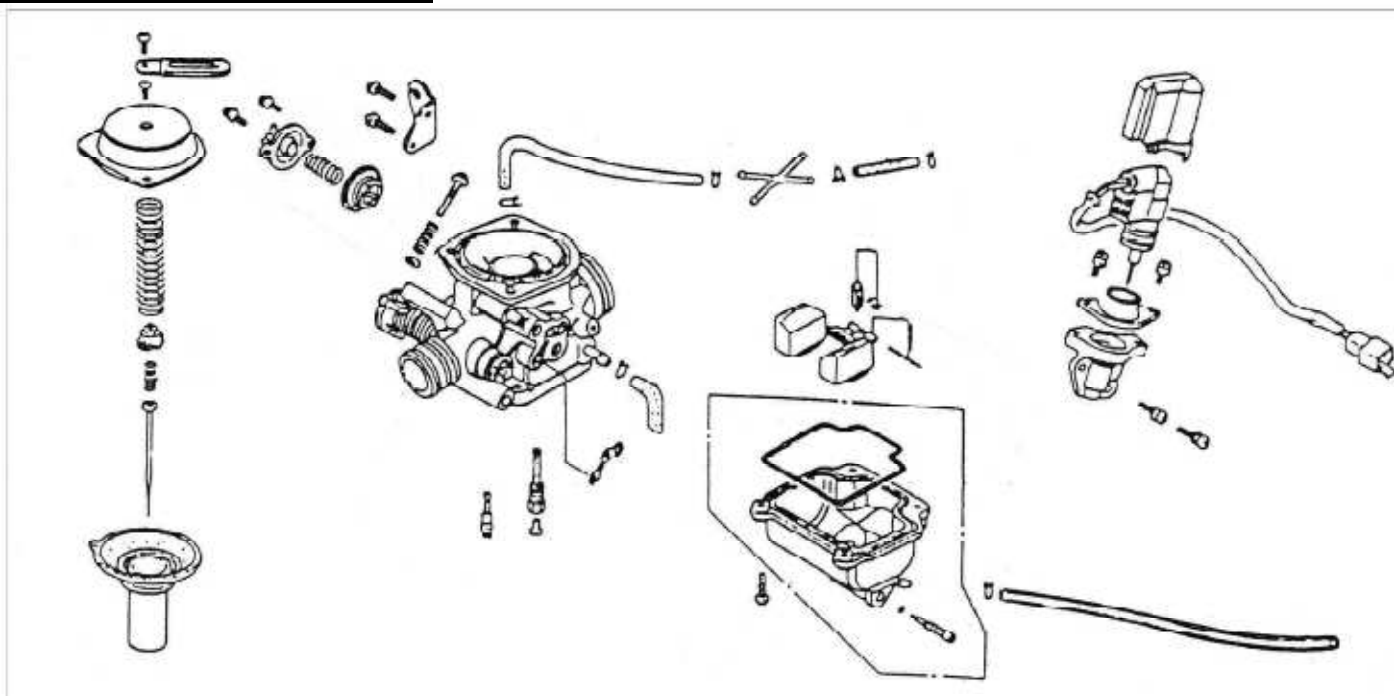

E-14 UPLINJAČ

St.dela	Sifra	Naziv	Količina
1	244558	Uplinjač KPL.	1