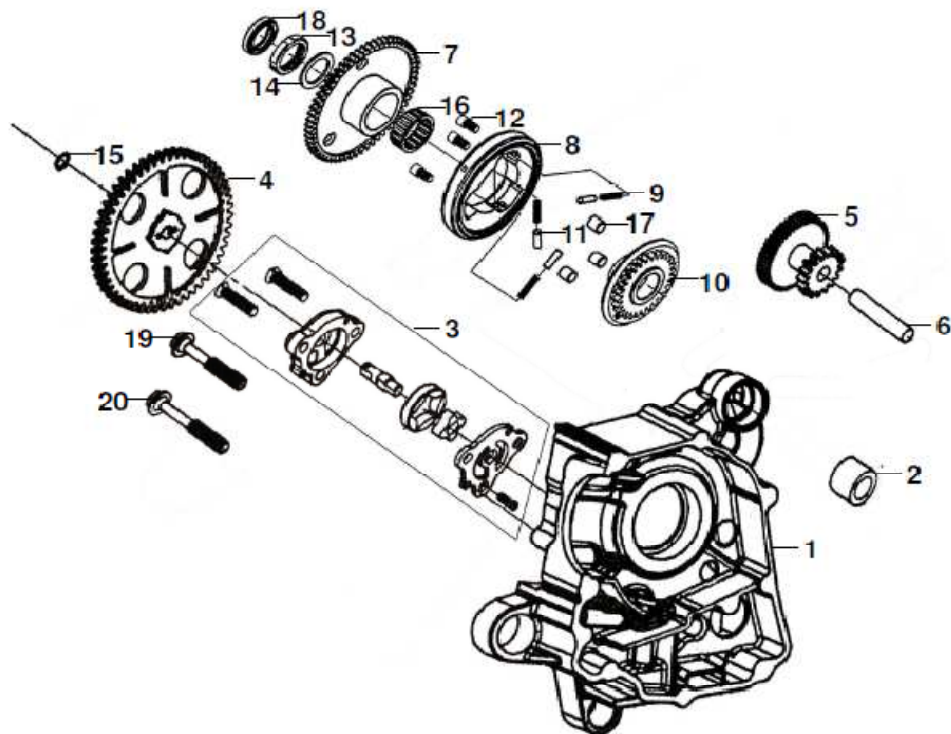

E-04 OKROV MOTORJA DESNI, ČRPALKA OLJA

St.dela	Sifra	Naziv	Količina
1	244470	Okrov motorja-desni	1
2	244036	Puša gumijasta nos. motorja	1
3	244471	Črpalka olja KPL.	1
4	244472	Zobnik oljne črpalke pogonski	1
5	244473	Zobnik oljne črpalke reducirni	1
6	244474	Gred reducirnega zobnika	1
7	244475	Zobnik zagonske sklopke	1
8	244476	Sklopka zagonska zunanja	1
9	244477	Vzmet zagonske sklopke	3
10	244478	Prirobnica zagonske sklopke	1
11	244043	Čep vzmeti zagonske sklopke	3
12	244045	Vijak M6x10	3
13	244479	Matica zaprta M22	1
14	244480	Podložka tesnilna 22,2x31x1,5	1
15	244481	Obroč varovalni 8mm	2
16	244482	Ležaj iglični 28x32x17	1
17	244483	Valjček 10x10	3
18	244484	Obroč tesnilni 19,8x30x5R	1
19	244485	Vijak M6x45	1
20	244486	Vijak M6x55	1