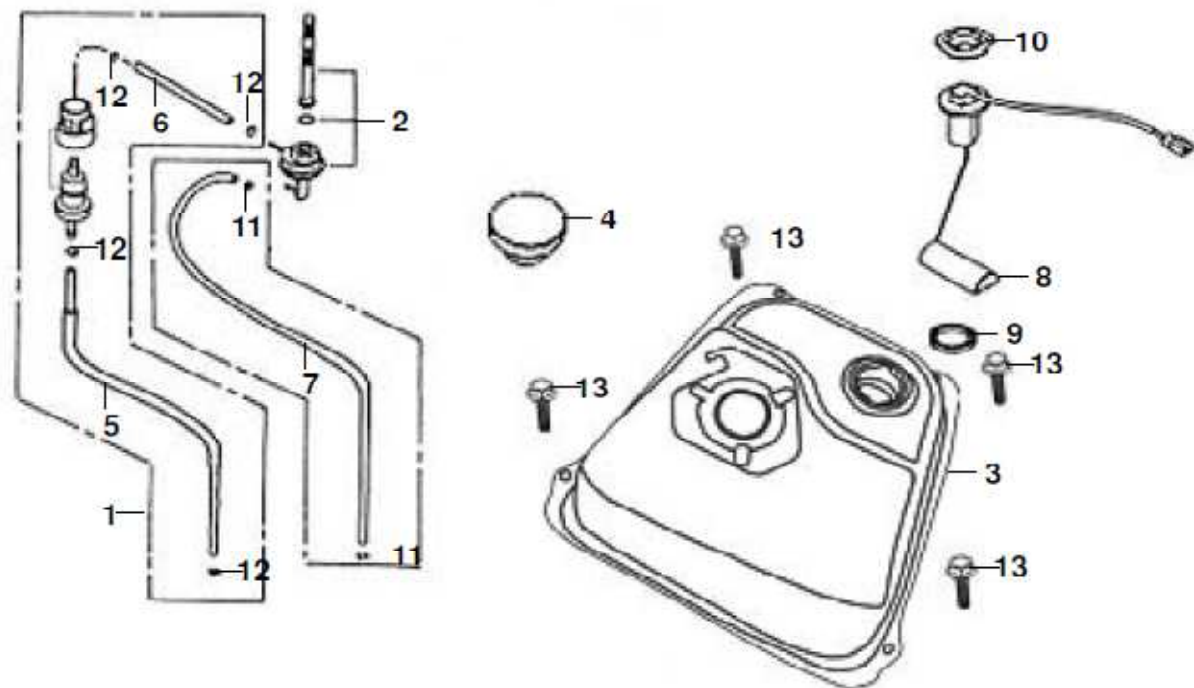

F-13 REZERVOAR GORIVA

St.dela	Sifra	Naziv	Količina
1	244326	Filter goriva KPL.	1
2	244327	Pipica goriva KPL.	1
3	244328	Rezervoar goriva	1
4	244329	Čep filtra goriva	1
5	244330	Cev goriva 400mm	1
6	244331	Cev goriva 170mm	1
7	244332	Cev vakuma	1
8	244333	Senzor nivoja goriva	1
9	244334	Tesnilo senzorja nivoja goriva	1
10	244335	Čep senzorja nivija goriva	1
11	244336	Objemka cevna B7	2
12	244337	Objemka cevna B8	4
13	244236	Vijak SH 6x10	4