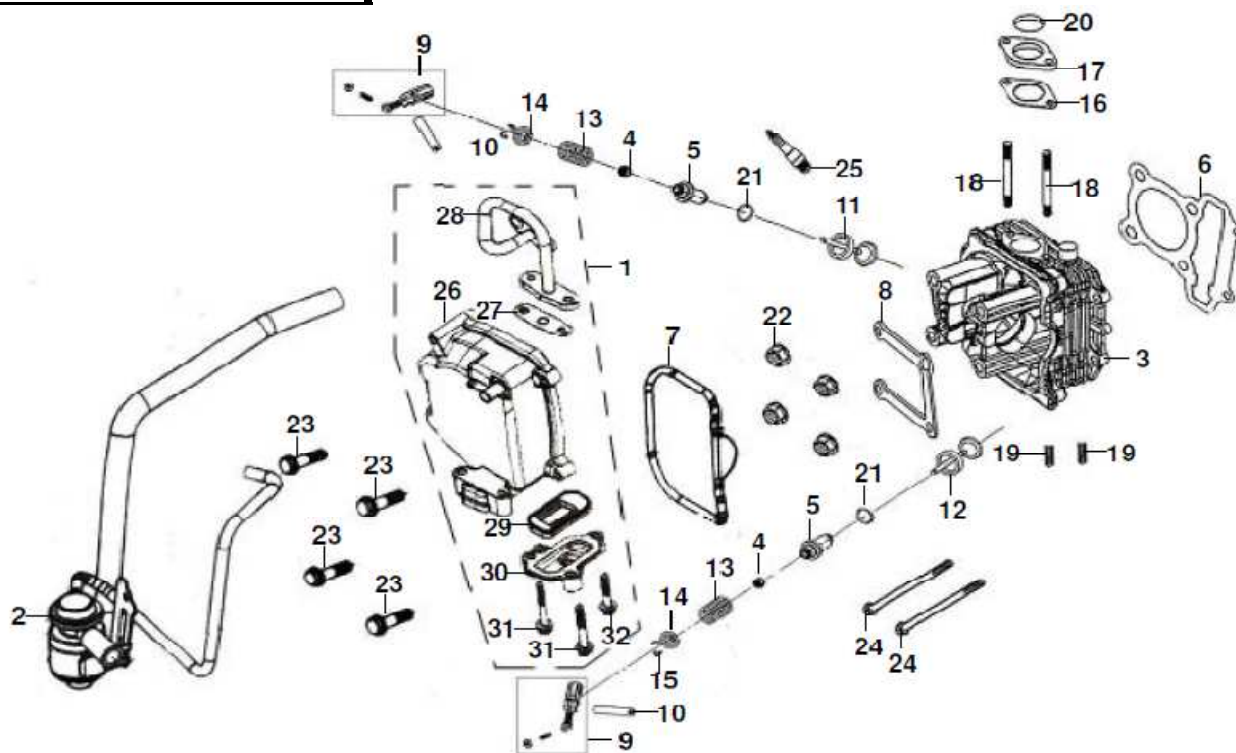

E-02 GLAVA VALJA

St.dela	Sifra	Naziv	Količina
1	244432	Pokrov glave valja KPL.	1
2	244433	Enota A.I.C.V.	1
3	244434	Glava valja	1
4	244006	Tesnilo stebila ventila	2
5	244435	Vodilo ventila	2
6	244436	Tesnilo glave valja	1
7	244437	Tesnilo pokrova glave valja	1
8	244438	Vodilo glave valja	1
9	244439	Ročica nihajna KPL.	2
10	244440	Gred nihajne ročice	2
11	244441	Ventil sesalni	1
12	244442	Ventil izpušni	1
13	244443	Vzmet ventila	2
14	244444	Krožnik vzmeti ventila	2
15	244445	Spona ventila	4
16	244446	Tesnilo vmesnika uplinjača	1
17	244447	Vmesnik uplinjača	1
18	244448	Vijak stojni M6x55	2
19	244449	Vijak stojni M8x40	2
20	244450	O-ring 27x2	1
21	244451	O-ring 9x1,6	2
22	244452	Matica M8	4
23	244430	Vijak SH M6x25	4
24	244453	Vijak SH M6x95	2
25	244454	Svečka vžigalna NGK CR7HSA	1
26	244455	Pokrov glave valja	1
27	244456	Tesnilo cevi sesalne	1
28	244457	Cev sesalna	1
29	244458	Ventil lamelni	1
30	244459	Pokrov ventila lamelnega	1
31	244460	Vijak M6x40	2
32	244461	Vijak M6x25	1