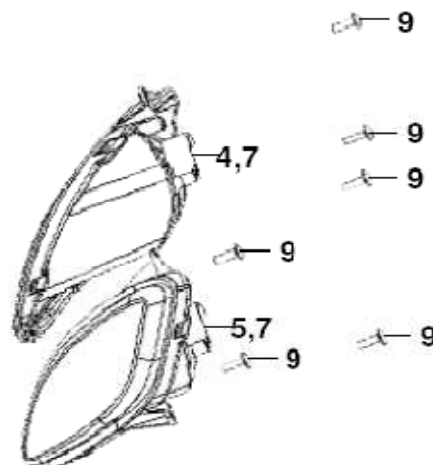

F-01 ŽAROMET PREDNJI

St.dela	Sifra	Naziv	Količina
1	244163	Žaromet prednji KPL.	1
2	244164	Steklo žarometa	1
3	244165	Ploščica nastavna žarometa	2
4	244166	Svetilka smerna P.D. KPL.	1
5	244167	Svetilka smerna P.L. KPL.	1
6	244168	Žarnica prednjega žarometa	1
7	244169	Žarnica prednje smerne svetilke	2
8	244170	Vijak M4x12	4
9	244171	Vijak M5x16	6