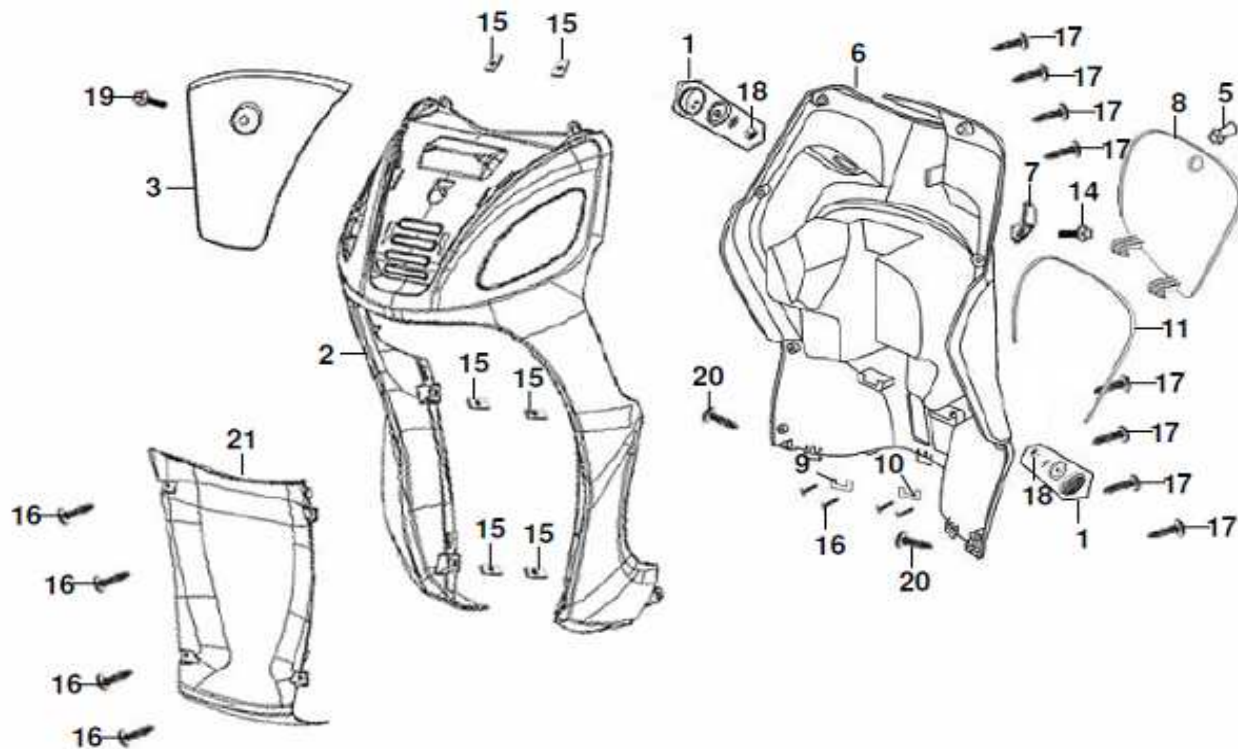

F-06 POKROV PREDNJI, POKROV NOTRANJI

St.dela	Sifra	Naziv	Količina
1	244214	Odsevník stranski	2
2	244215	Pokrov prednji spodnji-lak	1
3	244219	Pokrov prednji zgornji-lak	1
5	244224	Ključavnica prednjega predala	1
6	244225	Pokrov prednji notranji	1
7	244226	Kavelj za čelado	1
8	244227	Pokrov prednjega predala	1
9	244228	Ploščica prednjega predala-desna	1
10	244229	Ploščica prednjega predala-leva	1
11	244230	Guma prednjega predala	1
14	244233	Vijak M6x16	1
15	244234	Matica pločevinasta M5	6
16	244170	Vijak M4x12	8
17	244171	Vijak M5x16	8
18	244235	Matica M6	2
19	244236	Vijak SH 6x10	1
20	244237	Vijak M4x16	2
21	244238	Blatnik prednji notranji-lak	1