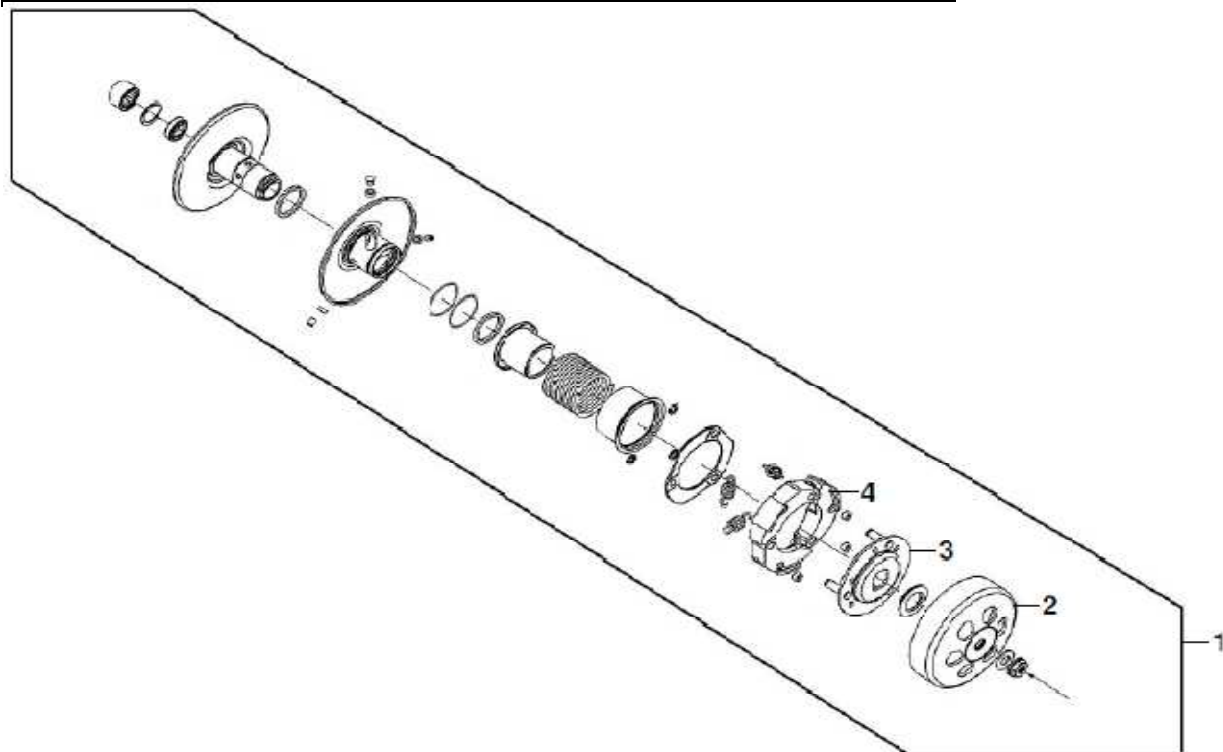

E-10 SKLOPKA CENTRIFUGALNA

St.dela	Sifra	Naziv	Količina
1	244534	Sklopka centrifugalna KPL.	1
2	244535	Zvon sklopke	1
3	244536	Ploščica nosilna	1
4	244537	Obloge zavorne centrif. Sklopke	1