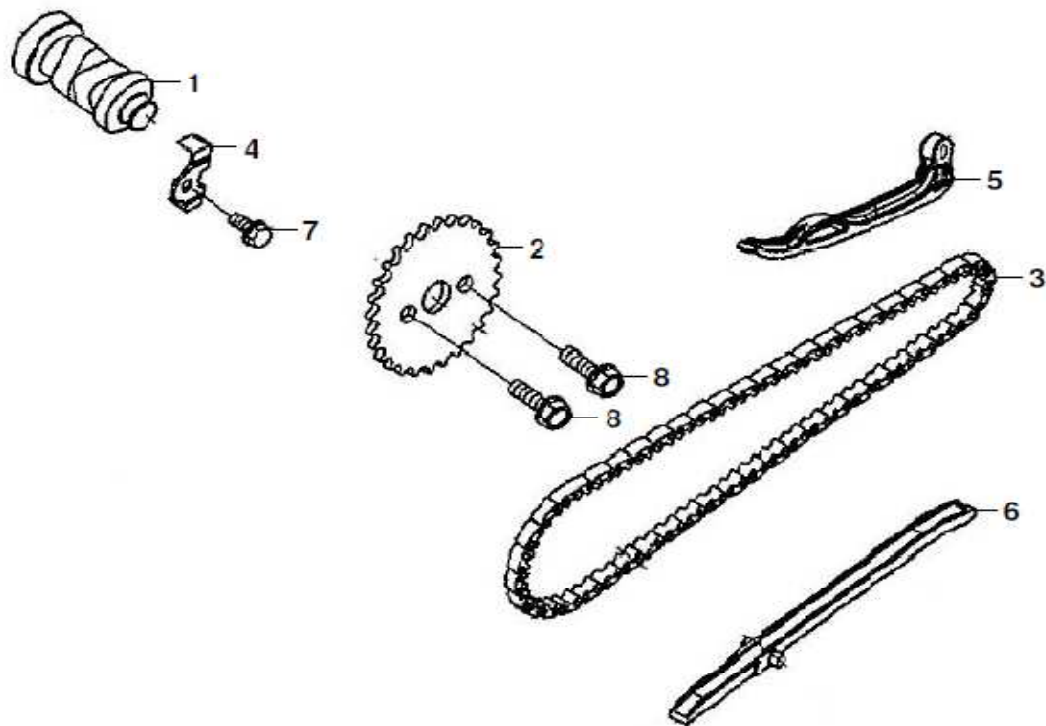

E-03 GRED ODMIČNA

St.dela	Sifra	Naziv	Količina
1	244462	Gred odmična	1
2	244463	Verižnik odmične gredi	1
3	244464	Veriga odmične gredi	1
4	244465	Ploščica nastavna odmične gredi	1
5	244466	Vodilo verige-zgornje	1
6	244467	Vodilo verige-spodnje	1
7	244468	Vijak SH M6x16	1
8	244469	Vijak odmične gredi M6	2