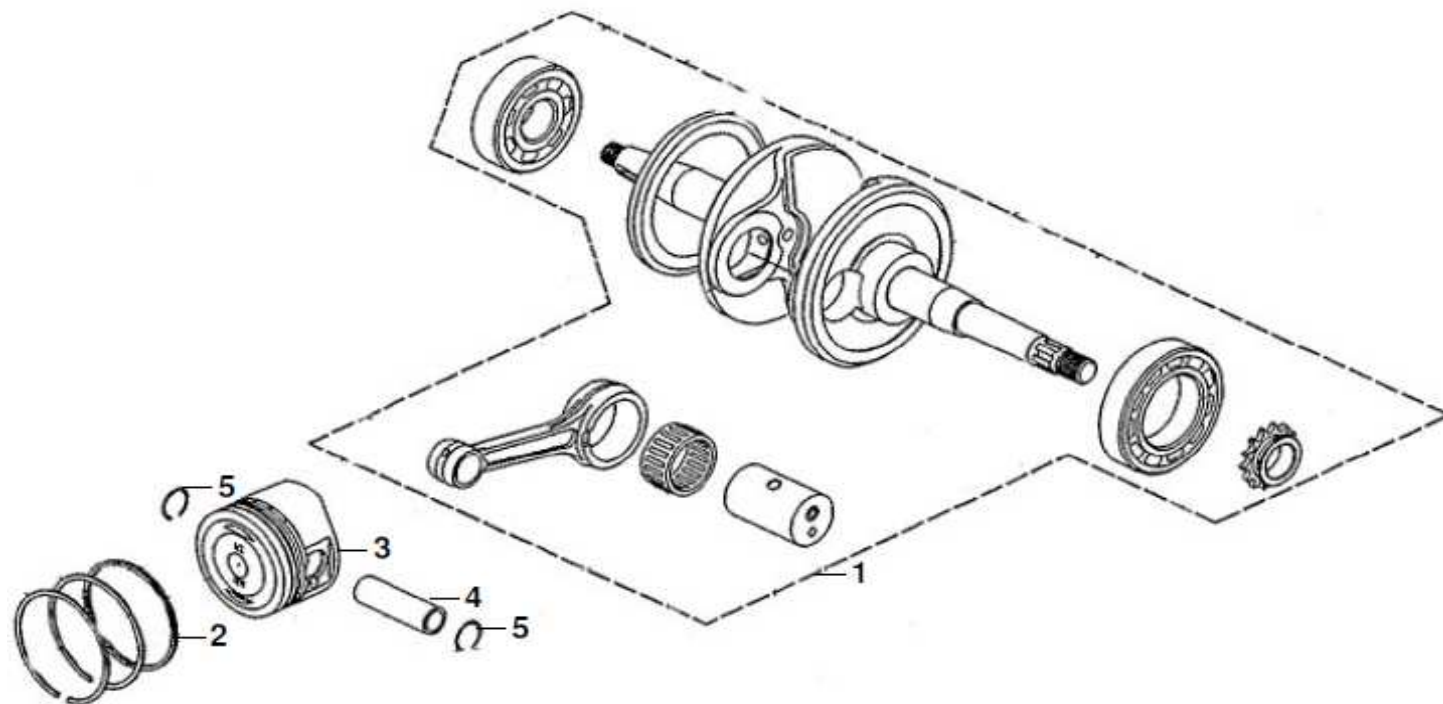

E-13 GRED MOTORNA

St.dela	Sifra	Naziv	Količina
1	244553	Gred motorna KPL.	1
2	244554	Obroč batni SET	1
3	244555	Bat	1
4	244556	Sornik batni	1
5	244557	Obroč varovalni	2